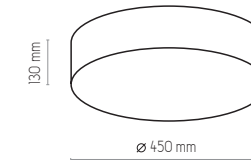

# RONDO

- |   |  |   |  |
|---|--|---|--|
|  | <b>1086</b>   RONDO   4 x E27, 15W LED   AB 9215 |  | <b>4430</b>   RONDO   4 x E27, 15W LED   AB 9934 |
|  | <b>1087</b>   RONDO   4 x E27, 15W LED   AB 9216 |  | <b>1084</b>   RONDO   4 x E27, 15W LED   AB 9222 |
|  | <b>1088</b>   RONDO   4 x E27, 15W LED   AB 9217 |  | <b>1089</b>   RONDO   4 x E27, 15W LED   AB 9223 |