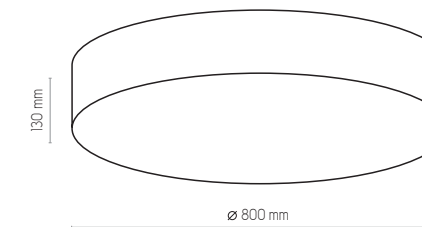

2443 | RONDO | 6 x E27, 15W LED | AB 8993		4436 | RONDO | 6 x E27, 15W LED | AB 9940
	2725 | RONDO | 6 x E27, 15W LED | AB 8918		1077 | RONDO | 6 x E27, 15W LED | AB 9226
	4409 | RONDO | 6 x E27, 15W LED | AB 8919		1076 | RONDO | 6 x E27, 15W LED | AB 9225