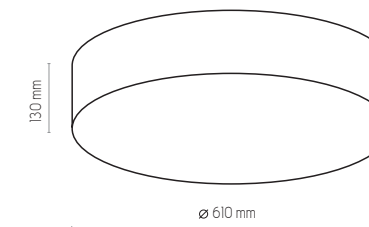

# RONDO

- |   |  |   |  |
|---|--|---|--|
|  | <b>1086</b>   RONDO   4 x E27, 15W LED   AB 9215 |  | <b>4430</b>   RONDO   4 x E27, 15W LED   AB 9934 |
|  | <b>1087</b>   RONDO   4 x E27, 15W LED   AB 9216 |  | <b>1084</b>   RONDO   4 x E27, 15W LED   AB 9222 |
|  | <b>1088</b>   RONDO   4 x E27, 15W LED   AB 9217 |  | <b>1089</b>   RONDO   4 x E27, 15W LED   AB 9223 |