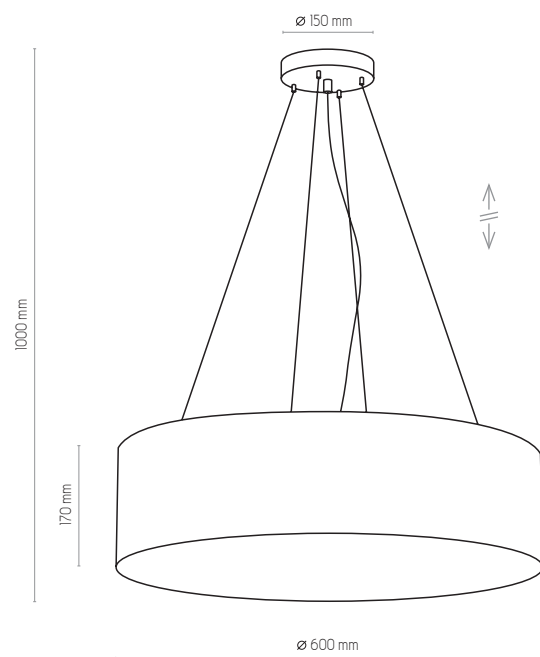

# RONDO

4241

- 4244 | RONDO | 4 x E27, 15W LED | AB 8986
- 4241 | RONDO | 4 x E27, 15W LED | AB 8988
- 4247 | RONDO | 4 x E27, 15W LED | AB 8990
- 3988 | RONDO | 4 x E27, 15W LED | AB 9248
- 1037 | RONDO | 4 x E27, 15W LED | AB 9220
- 1038 | RONDO | 4 x E27, 15W LED | AB 9221

3321

- 3319 | RONDO | 1 x E27, 15W LED | AB 9133
- 3321 | RONDO | 1 x E27, 15W LED | AB 9135
- 3320 | RONDO | 1 x E27, 15W LED | AB 9134

4240

- 4243 | RONDO | 4 x E27, 15W LED | AB 8987
- 4240 | RONDO | 4 x E27, 15W LED | AB 9898
- 4246 | RONDO | 4 x E27, 15W LED | AB 8991
- 4031 | RONDO | 4 x E27, 15W LED | AB 9247
- 1036 | RONDO | 4 x E27, 15W LED | AB 9218
- 1039 | RONDO | 4 x E27, 15W LED | AB 9219