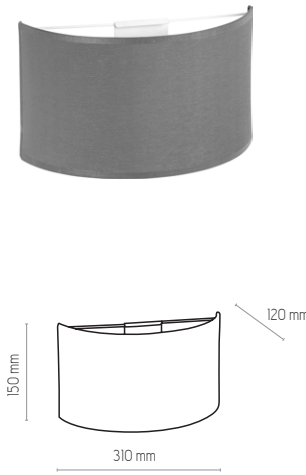

# RONDO

4241

- 4244 | RONDO | 4 x E27, 15W LED | AB 8986
- 4241 | RONDO | 4 x E27, 15W LED | AB 8988
- 4247 | RONDO | 4 x E27, 15W LED | AB 8990
- 3988 | RONDO | 4 x E27, 15W LED | AB 9248
- 1037 | RONDO | 4 x E27, 15W LED | AB 9220
- 1038 | RONDO | 4 x E27, 15W LED | AB 9221

3321

- 3319 | RONDO | 1 x E27, 15W LED | AB 9133
- 3321 | RONDO | 1 x E27, 15W LED | AB 9135
- 3320 | RONDO | 1 x E27, 15W LED | AB 9134

4240

- 4243 | RONDO | 4 x E27, 15W LED | AB 8987
- 4240 | RONDO | 4 x E27, 15W LED | AB 9898
- 4246 | RONDO | 4 x E27, 15W LED | AB 8991
- 4031 | RONDO | 4 x E27, 15W LED | AB 9247
- 1036 | RONDO | 4 x E27, 15W LED | AB 9218
- 1039 | RONDO | 4 x E27, 15W LED | AB 9219