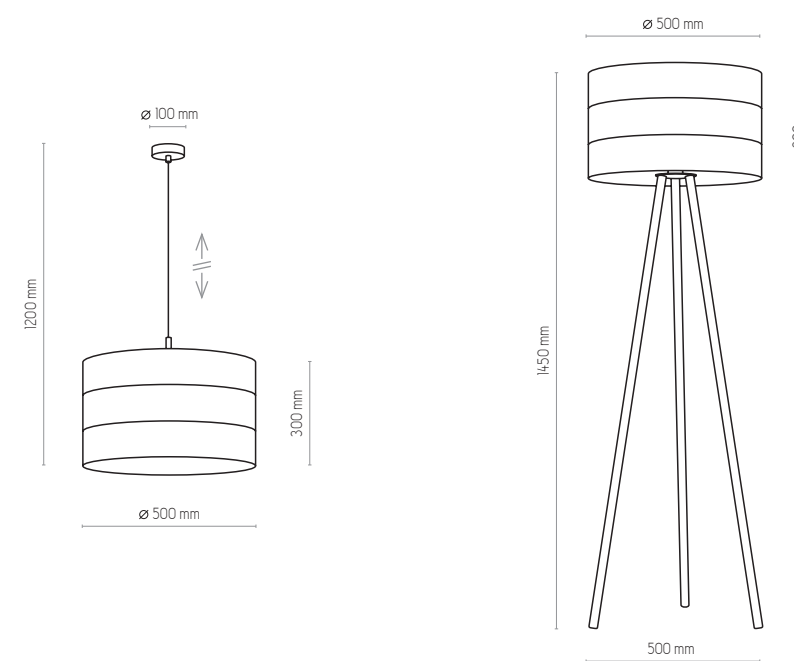

TAGO WHITE

5055

3222

3222 | TAGO WHITE | 1x E27, 25W LED | AB 9039

5055 | TAGO WHITE | 1x E27, 25W LED | AB 9039

abazur, metal / shade, metal / абажур, металл / Lampenschirm, Metall / abat-jour, metal

TAGO WHITE