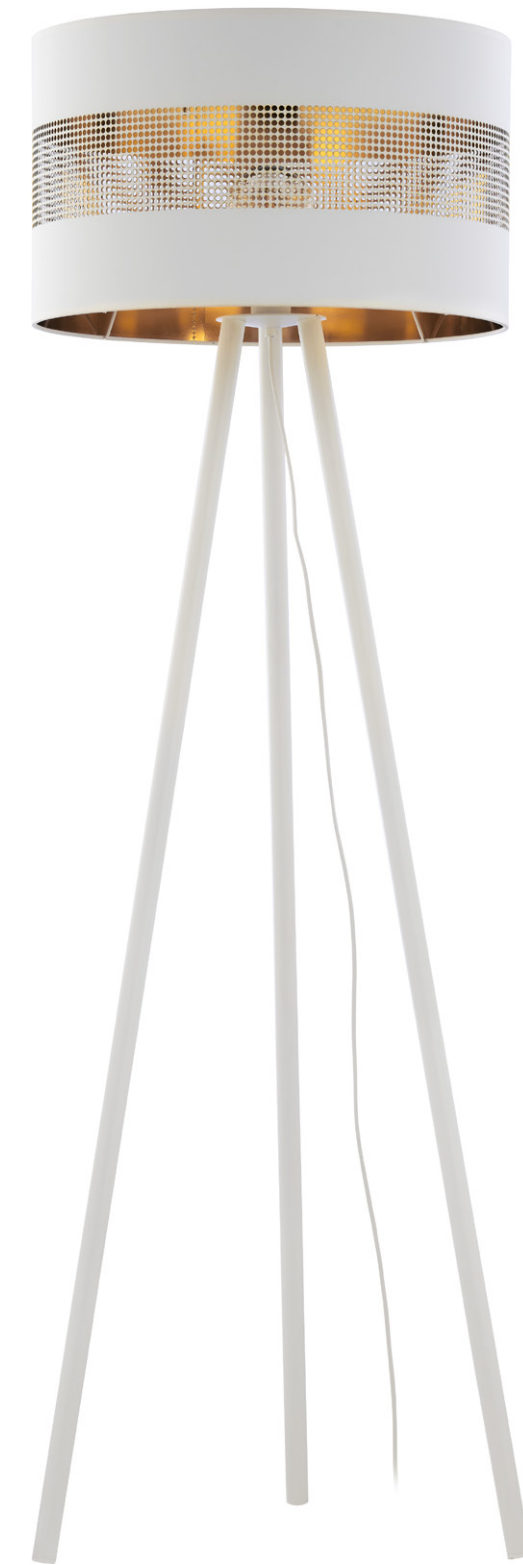

TAGO WHITE

5055

3222

3222 | TAGO WHITE | 1x E27, 25W LED | AB 9039

5055 | TAGO WHITE | 1x E27, 25W LED | AB 9039

abazur, metal / shade, metal / абажур, металл / Lampenschirm, Metall / abat-jour, metal

TAGO WHITE