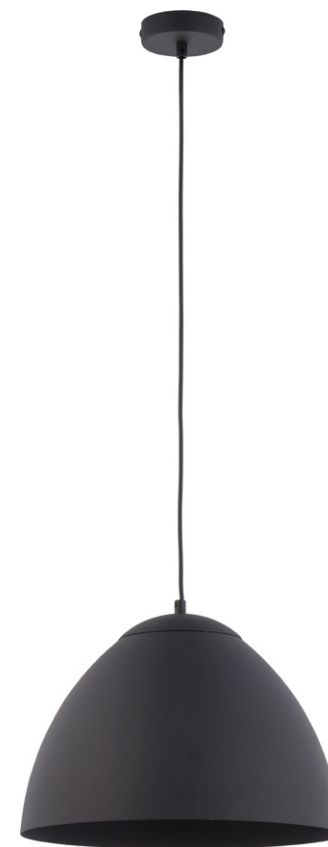

3194

3193

3192

3245

3194 | FARO | 1x E27, max 60W

3193 | FARO | 1x E27, max 60W

3192 | FARO | 1x E27, max 60W

3245 | FARO | 1x E27, max 60W