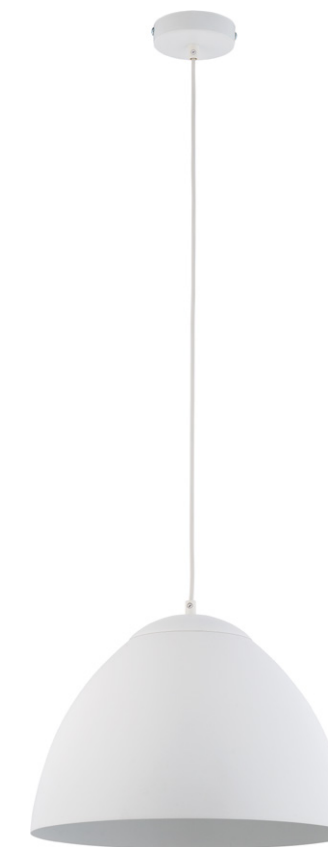

3194

3193

3192

3245

3194 | FARO | 1x E27, max 60W

3193 | FARO | 1x E27, max 60W

3192 | FARO | 1x E27, max 60W

3245 | FARO | 1x E27, max 60W