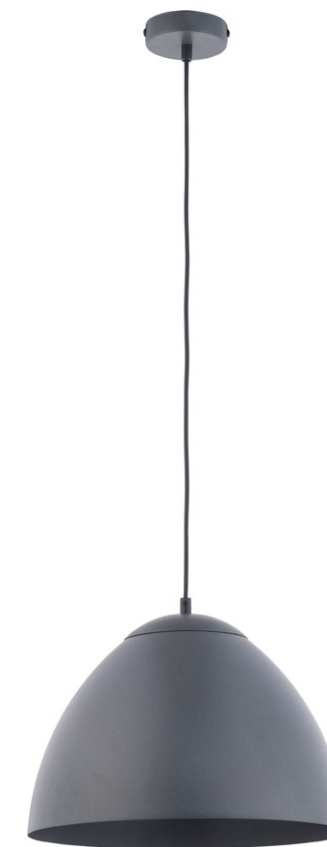

3194

3193

3192

3245

3194 | FARO | 1x E27, max 60W

3193 | FARO | 1x E27, max 60W

3192 | FARO | 1x E27, max 60W

3245 | FARO | 1x E27, max 60W