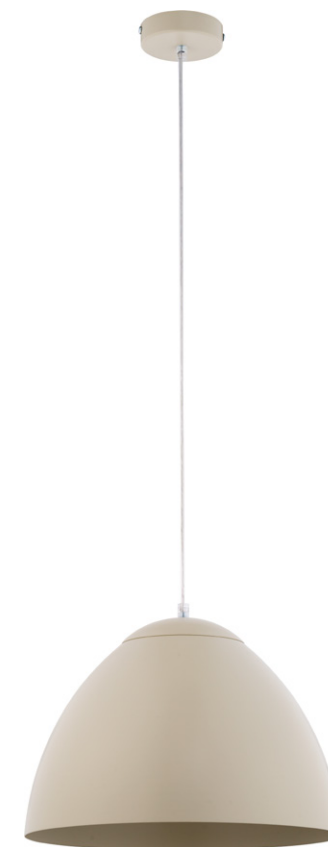

3194

3193

3192

3245

3194 | FARO | 1x E27, max 60W

3193 | FARO | 1x E27, max 60W

3192 | FARO | 1x E27, max 60W

3245 | FARO | 1x E27, max 60W