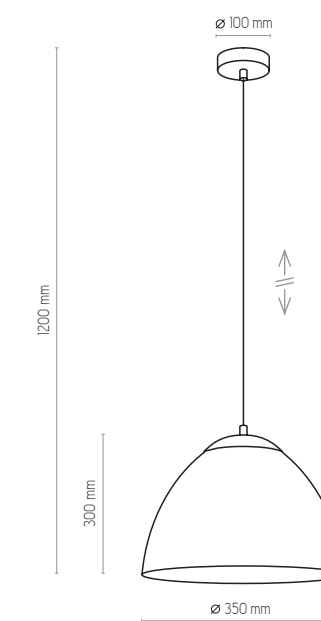

3194

3193

3192

3245

3194 | FARO | 1x E27, max 60W

3193 | FARO | 1x E27, max 60W

3192 | FARO | 1x E27, max 60W

3245 | FARO | 1x E27, max 60W