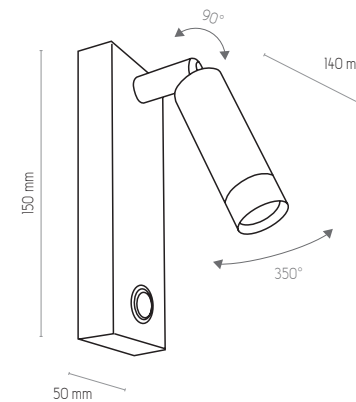

ENZO

Завантажено з e27.com.ua

4485

4484

4268

1302

LED

4485, 4484, 4268, 1302 | ENZO | 1x COB 3W LED 230V, 4000K, 270lm