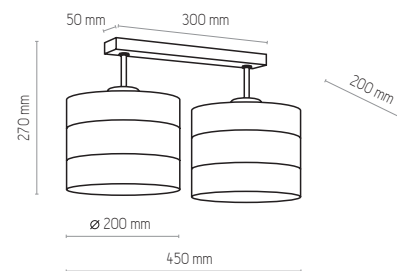

# TAGO WHITE

3221

3223

5056

3224

3221 | TAGO WHITE | 1x E27, 15W LED | AB 9076

5056 | TAGO WHITE | 1x E27, 15W LED | AB 9076

3223 | TAGO WHITE | 2x E27, 15W LED | AB 9076