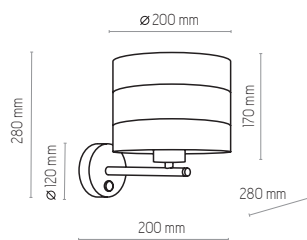

# TAGO WHITE

3221

3223

5056

3224

3221 | TAGO WHITE | 1x E27, 15W LED | AB 9076

5056 | TAGO WHITE | 1x E27, 15W LED | AB 9076

3223 | TAGO WHITE | 2x E27, 15W LED | AB 9076