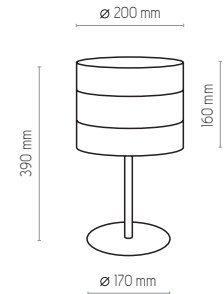

# TAGO WHITE

3221

3223

5056

3224

3221 | TAGO WHITE | 1x E27, 15W LED | AB 9076

5056 | TAGO WHITE | 1x E27, 15W LED | AB 9076

3223 | TAGO WHITE | 2x E27, 15W LED | AB 9076

3224 | TAGO WHITE | 4x E27, 15W LED | AB 9076