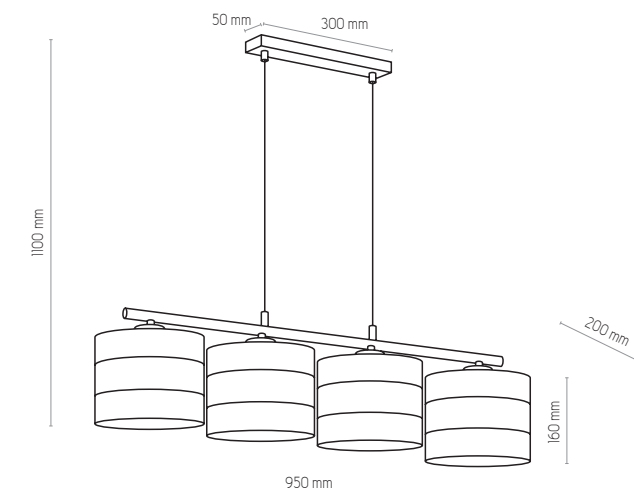

# TAGO WHITE

3221

3223

5056

3224

3221 | TAGO WHITE | 1x E27, 15W LED | AB 9076

5056 | TAGO WHITE | 1x E27, 15W LED | AB 9076

3223 | TAGO WHITE | 2x E27, 15W LED | AB 9076

3224 | TAGO WHITE | 4x E27, 15W LED | AB 9076