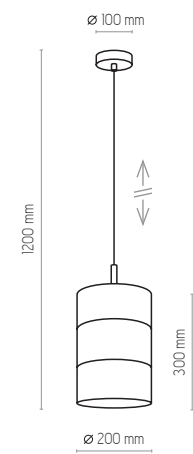

BOGART BLACK

5058

5058 | BOGART BLACK | 1x E27, 15W LED | AB 9035

3214

3214 | BOGART BLACK | 1x E27, 15W LED | AB 9035

3215

3215 | BOGART BLACK | 3x E27, 15W LED | AB 9035