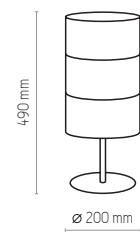

BOGART BLACK

5058

5058 | BOGART BLACK | 1x E27, 15W LED | AB 9035

3214

3214 | BOGART BLACK | 1x E27, 15W LED | AB 9035

3215

3215 | BOGART BLACK | 3x E27, 15W LED | AB 9035