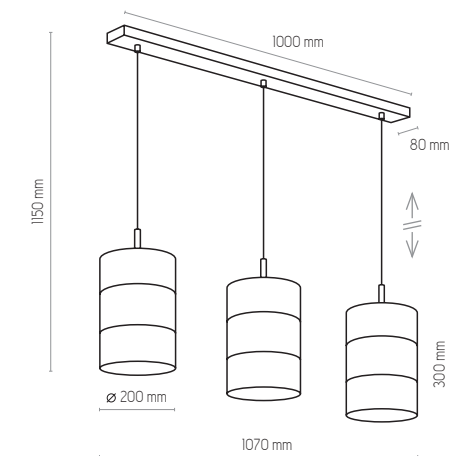

BOGART BLACK

5058

5058 | BOGART BLACK | 1x E27, 15W LED | AB 9035

3214

3214 | BOGART BLACK | 1x E27, 15W LED | AB 9035

3215

3215 | BOGART BLACK | 3x E27, 15W LED | AB 9035