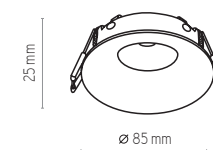

DEKSTER,
EYE

Завантажено з e27.com.ua

3500

3501

3503

3502

3500 | EYE WHITE | 1x GU10/MR16, 10W, IP44

3501 | EYE BLACK | 1x GU10/MR16, 10W, IP44