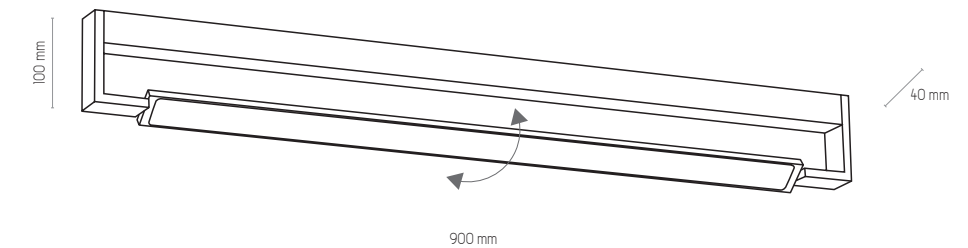

DEKSTER,
EYE

Завантажено з e27.com.ua

3500

3501

3503

3502

3500 | EYE WHITE | 1x GU10/MR16, 10W, IP44

3501 | EYE BLACK | 1x GU10/MR16, 10W, IP44