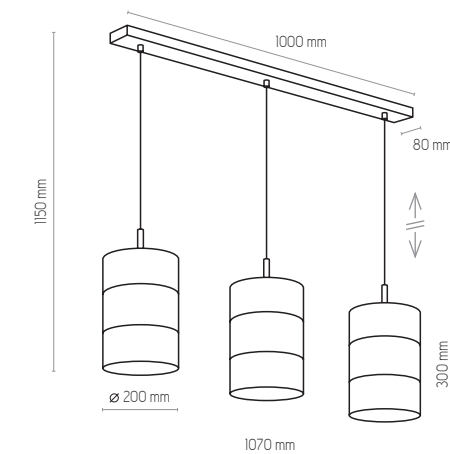

BOGART WHITE

5059

5059 | BOGART WHITE | 1x E27, 15W LED | AB 9038

3208

3208 | BOGART WHITE | 1x E27, 15W LED | AB 9038

3209

3209 | BOGART WHITE | 3 x E27, 15W LED | AB 9038