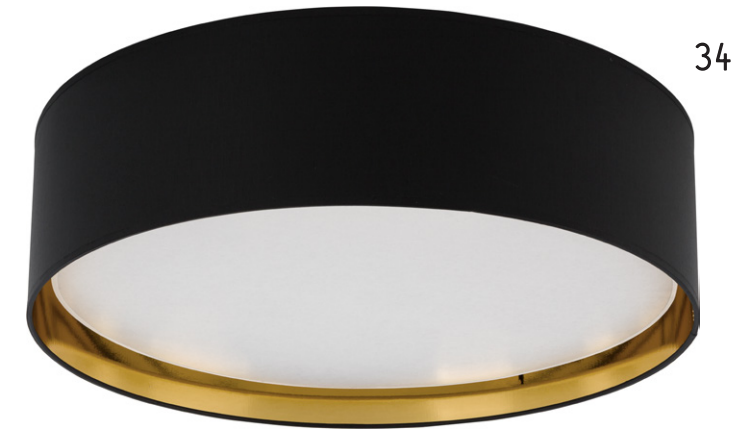

3432

- AB 9244
- AB 9246
- AB 9242