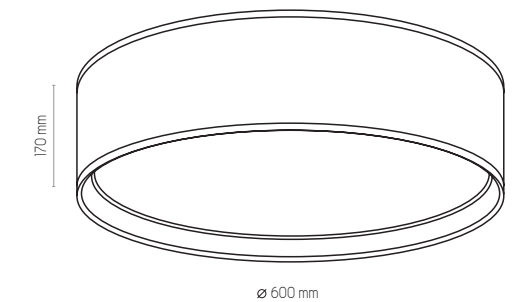

- AB 9244
- AB 9246
- AB 9242

- AB 9243
- AB 9245
- AB 9241

3379, 4404, 3376 | BILBAO | 4 x E27, 15W LED

3433, 4399, 3432 | BILBAO | 4 x E27, 15W LED

abažur, metal / shade, metal / абажур, металл / Lampenschirm, Metall / abat-jour, metal