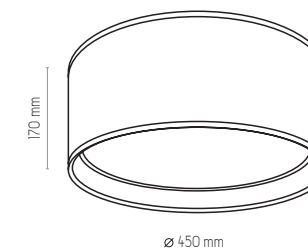

- AB 9244
- AB 9246
- AB 9242

- AB 9243
- AB 9245
- AB 9241

3379, 4404, 3376 | BILBAO | 4 x E27, 15W LED

3433, 4399, 3432 | BILBAO | 4 x E27, 15W LED

abažur, metal / shade, metal / абажур, металл / Lampenschirm, Metall / abat-jour, metal