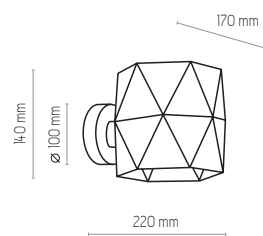

# SIRO BLACK

1042

1041

1040

3052

1043

1040 | SIRO BLACK | 1x E27, 15W LED | AB 9948

1042 | SIRO BLACK | 3x E27, 15W LED | AB 9927