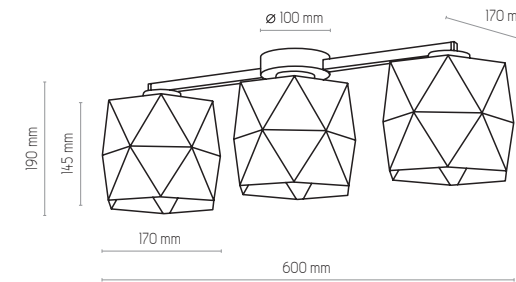

# SIRO BLACK

1042

1041

1040

3052

1043

1040 | SIRO BLACK | 1x E27, 15W LED | AB 9948

1042 | SIRO BLACK | 3x E27, 15W LED | AB 9927