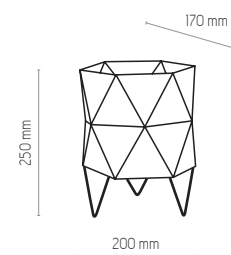

# SIRO BLACK

1042

1041

1040

3052

1043

1040 | SIRO BLACK | 1x E27, 15W LED | AB 9948

1042 | SIRO BLACK | 3x E27, 15W LED | AB 9927