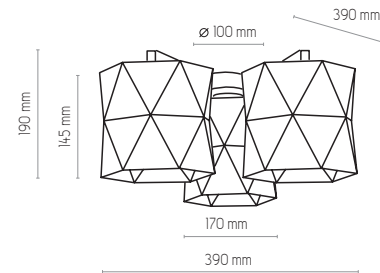

# SIRO BLACK

1042

1041

1040

3052

1043

1040 | SIRO BLACK | 1x E27, 15W LED | AB 9948

1042 | SIRO BLACK | 3x E27, 15W LED | AB 9927