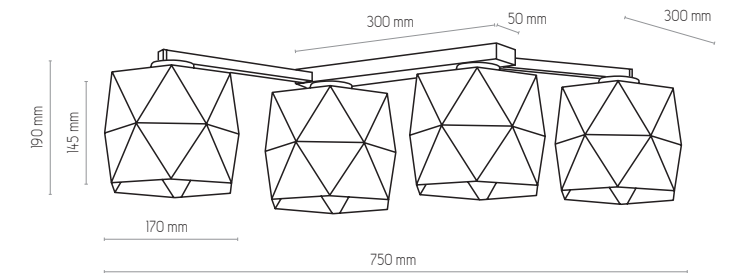

# SIRO BLACK

1042

1041

1040

3052

1043

1040 | SIRO BLACK | 1x E27, 15W LED | AB 9948

1042 | SIRO BLACK | 3x E27, 15W LED | AB 9927