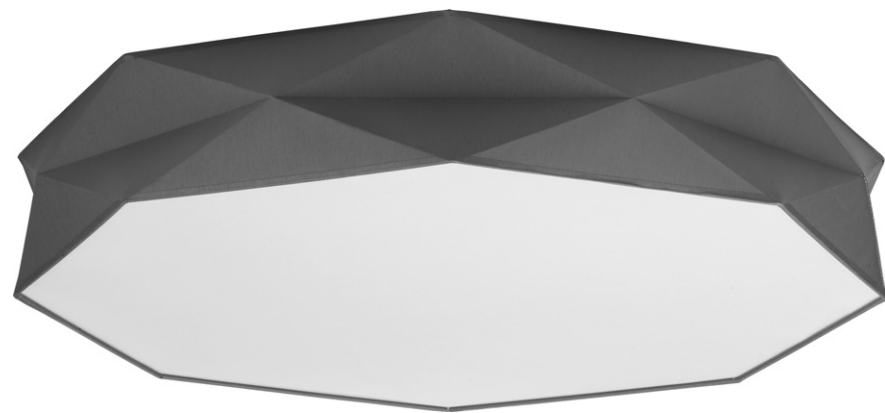

KANTOOR

3315 | KANTOOR | 1 x E27, 15W LED | AB 9129

3317 | KANTOOR | 1 x E27, 15W LED | AB 9131

3316 | KANTOOR | 1 x E27, 15W LED | AB 9130

3269 | KANTOOR | 1 x E27, 15W LED | AB 9232

3279 | KANTOOR | 1 x E27, 15W LED | AB 9233

1565 | KANTOOR | 4 x E27, 15W LED | AB 8676

1566 | KANTOOR | 4 x E27, 15W LED | AB 8677

1567 | KANTOOR | 4 x E27, 15W LED | AB 8678

1078 | KANTOOR | 4 x E27, 15W LED | AB 9228

1079 | KANTOOR | 4 x E27, 15W LED | AB 9229