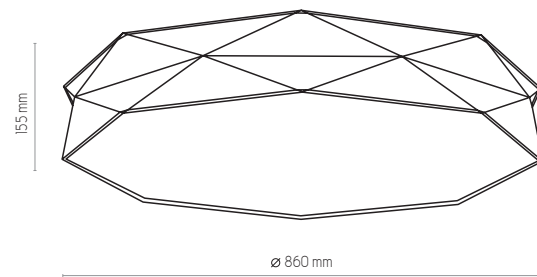

KANTOOR

3315 | KANTOOR | 1 x E27, 15W LED | AB 9129

3317 | KANTOOR | 1 x E27, 15W LED | AB 9131

3316 | KANTOOR | 1 x E27, 15W LED | AB 9130

3269 | KANTOOR | 1 x E27, 15W LED | AB 9232

3279 | KANTOOR | 1 x E27, 15W LED | AB 9233