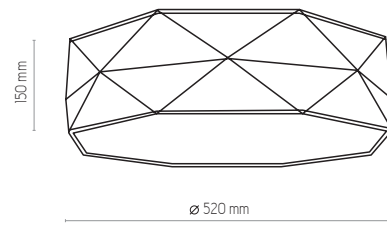

KANTOOR

3315 | KANTOOR | 1 x E27, 15W LED | AB 9129

3317 | KANTOOR | 1 x E27, 15W LED | AB 9131

3316 | KANTOOR | 1 x E27, 15W LED | AB 9130

3269 | KANTOOR | 1 x E27, 15W LED | AB 9232

3279 | KANTOOR | 1 x E27, 15W LED | AB 9233