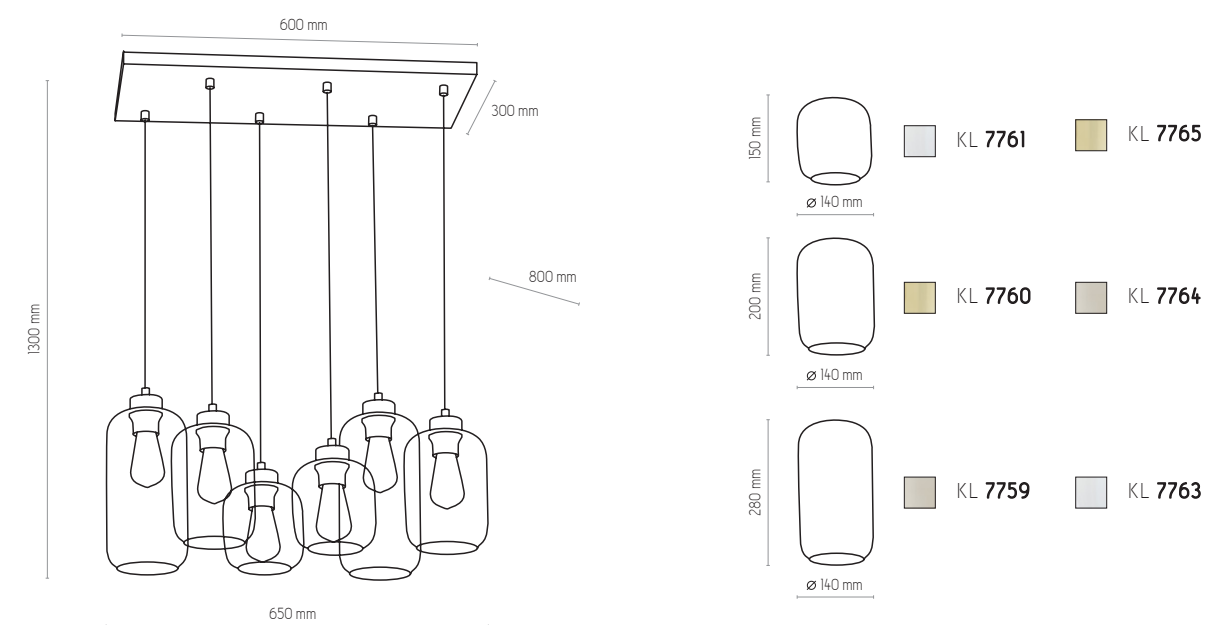

MARCO BROWN

3175

3175 | MARCO BROWN | 3 x E27, max 60W

3176

3176 | MARCO BROWN | 6 x E27, max 60W