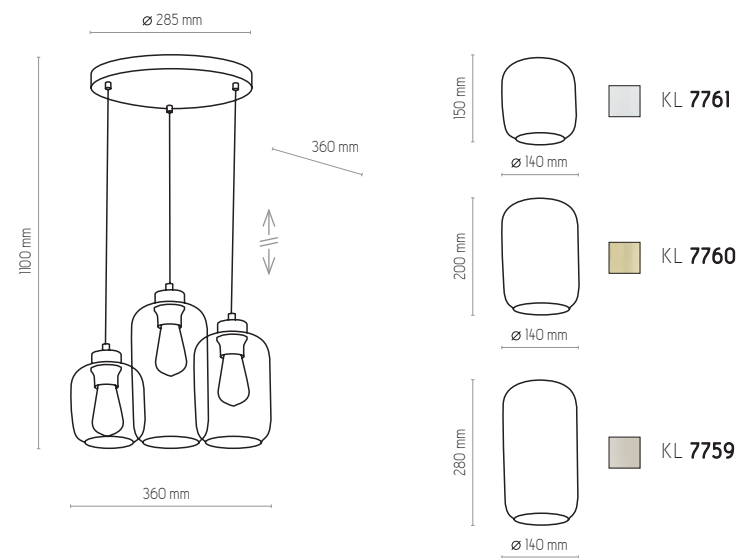

MARCO BROWN

3175

3175 | MARCO BROWN | 3 x E27, max 60W

3176

3176 | MARCO BROWN | 6 x E27, max 60W