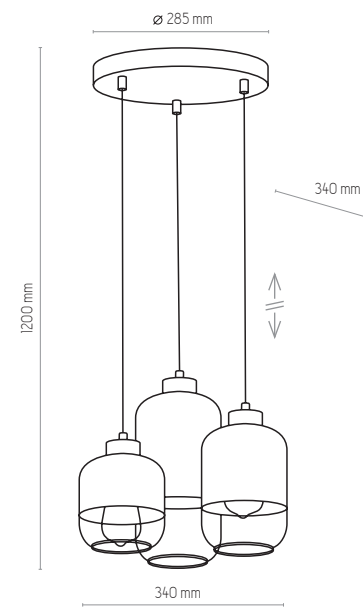

MARCO SILVER

3356

3357

3359

3356 | MARCO SILVER | 1 x E27, max 60W

3357 | MARCO SILVER | 3 x E27, max 60W

3359 | MARCO SILVER | 5 x E27, max 60W