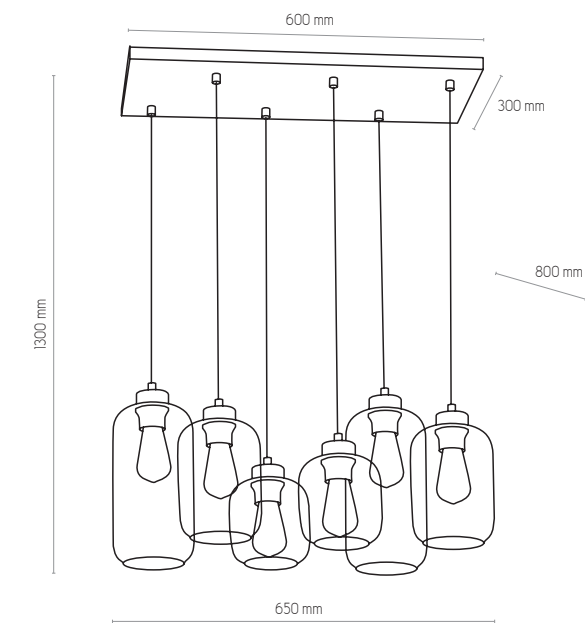

MARCO SILVER

3356

3357

3359

3356 | MARCO SILVER | 1 x E27, max 60W

3357 | MARCO SILVER | 3 x E27, max 60W

3359 | MARCO SILVER | 5 x E27, max 60W