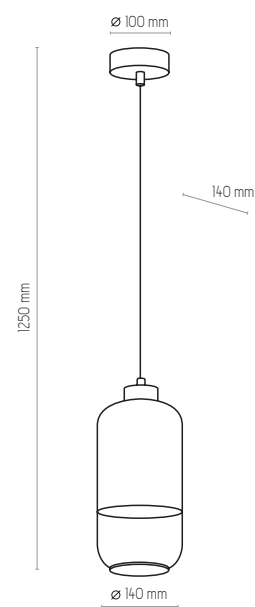

MARCO SILVER

3356

3357

3359

3356 | MARCO SILVER | 1 x E27, max 60W

3357 | MARCO SILVER | 3 x E27, max 60W

3359 | MARCO SILVER | 5 x E27, max 60W