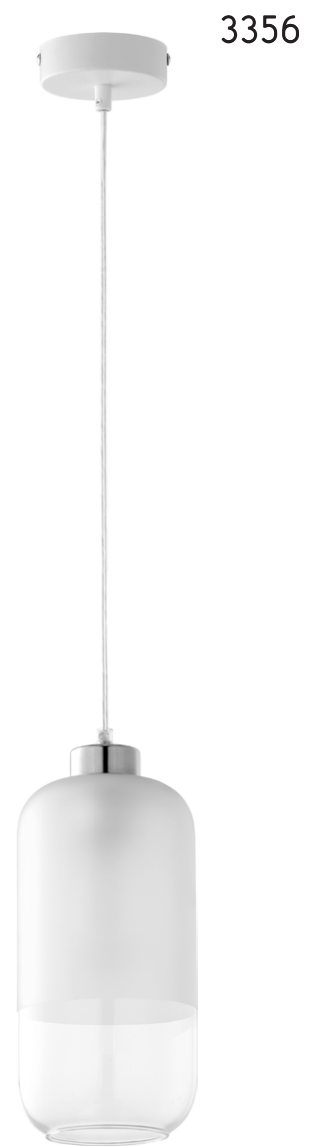

MARCO SILVER

3356

3357

3359

3356 | MARCO SILVER | 1 x E27, max 60W

3357 | MARCO SILVER | 3 x E27, max 60W

3359 | MARCO SILVER | 5 x E27, max 60W