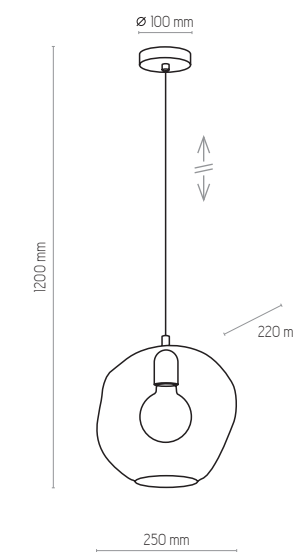

SOL

3368

3367

3369

3367 | SOL | 1x E27, max 60W | KL 7780

3369 | SOL | 1x E27, max 60W | KL 7781

3368 | SOL | 1x E27, max 60W | KL 7782

szkło, metal / glass, metal / стекло, металл / Glas, Metall / verre, métal