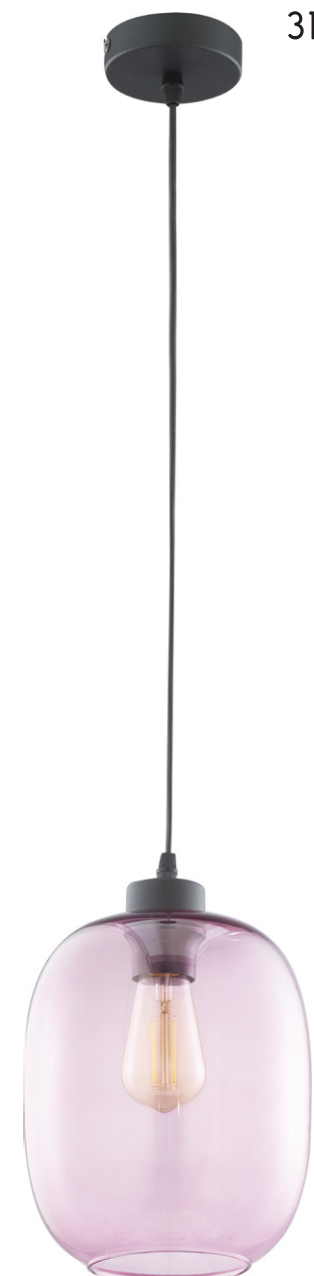

ELIO

3184

3181

3182

3183

3180

- KL 7755
- KL 7754
- KL 7756

- KL 7750
- KL 7752
- KL 7753
- KL 7751

3184 | ELIO | 3 x E27, max 60W

3180, 3181, 3182, 3183 | ELIO | 1 x E27, max 60W