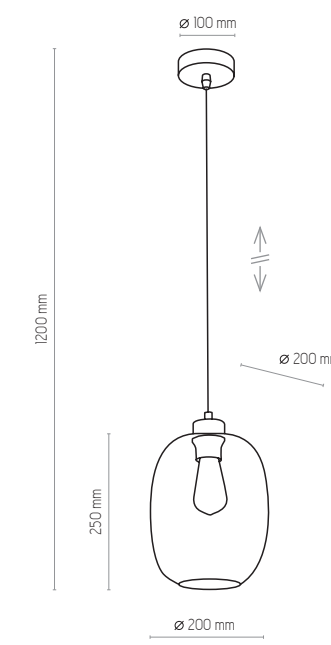

ELIO

3184

3181

3182

3183

3180

- KL 7755
- KL 7754
- KL 7756

- KL 7750
- KL 7752
- KL 7753
- KL 7751

3184 | ELIO | 3 x E27, max 60W

3180, 3181, 3182, 3183 | ELIO | 1 x E27, max 60W