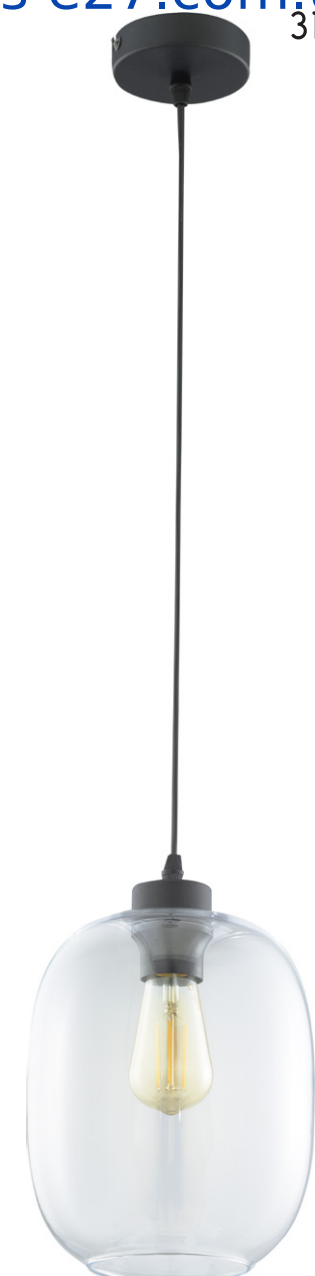

ELIO

3184

3181

3182

3183

3180

- KL 7755
- KL 7754
- KL 7756

- KL 7750
- KL 7752
- KL 7753
- KL 7751

3184 | ELIO | 3 x E27, max 60W

3180, 3181, 3182, 3183 | ELIO | 1 x E27, max 60W