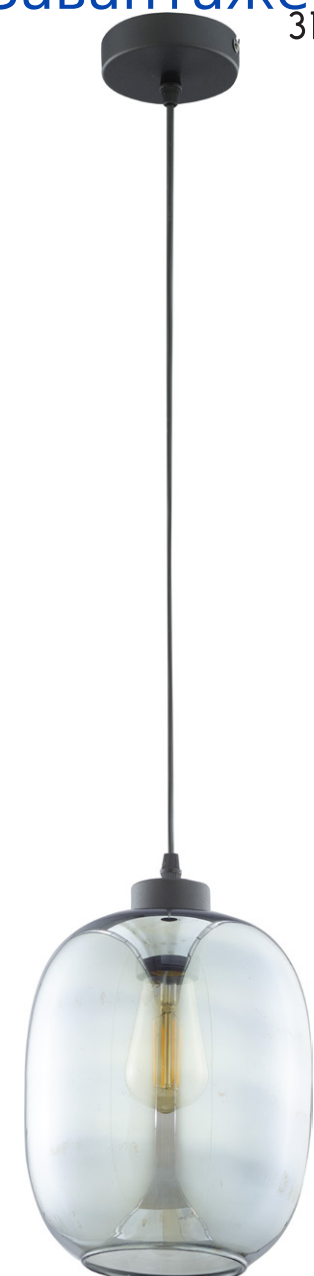

ELIO

3184

3181

3182

3183

3180

- KL 7755
- KL 7754
- KL 7756

- KL 7750
- KL 7752
- KL 7753
- KL 7751

3184 | ELIO | 3 x E27, max 60W

3180, 3181, 3182, 3183 | ELIO | 1 x E27, max 60W