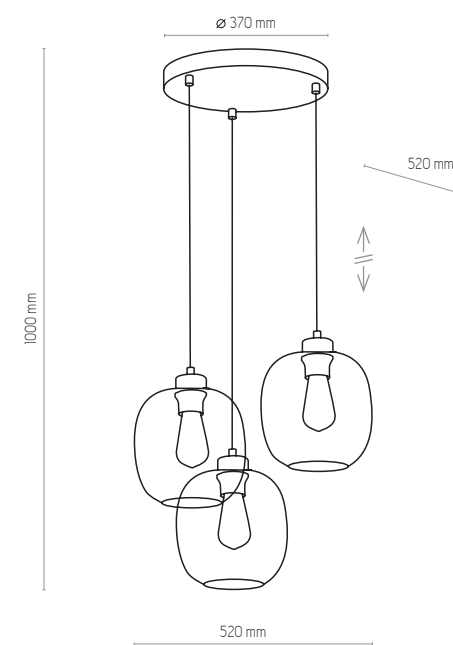

ELIO

3184

3181

3182

3183

3180

- KL 7755
- KL 7754
- KL 7756

- KL 7750
- KL 7752
- KL 7753
- KL 7751

3184 | ELIO | 3 x E27, max 60W

3180, 3181, 3182, 3183 | ELIO | 1 x E27, max 60W