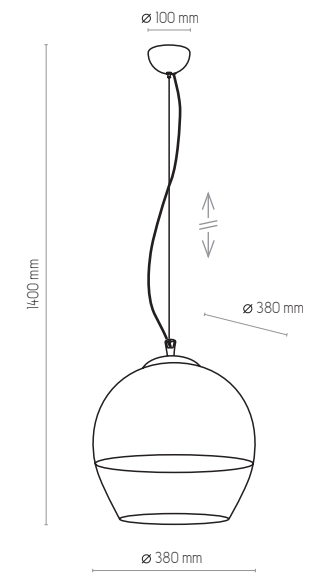

BOULETTE

3344

3343

3342

3344 | BOULETTE | 1x E27, max 60W | KL 7773

3343 | BOULETTE | 1x E27, max 60W | KL 7772

3342 | BOULETTE | 1x E27, max 60W | KL 7771

szkło, metal / glass, metal / стекло, металл / Glas, Metall

BOULETTE