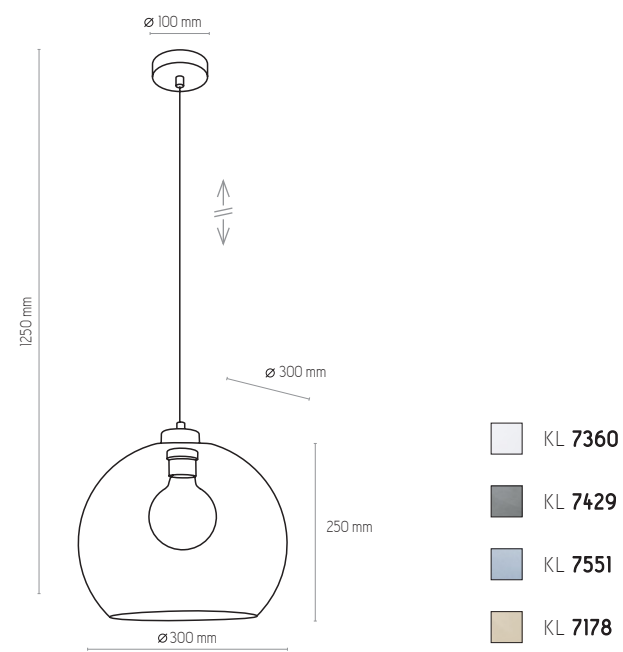

CUBUS

2076, 4292, 2765, 2064 | CUBUS | 1 x E27, max 60W

3174, 3161, 2764, 2742 | CUBUS | 1 x E27, max 60W