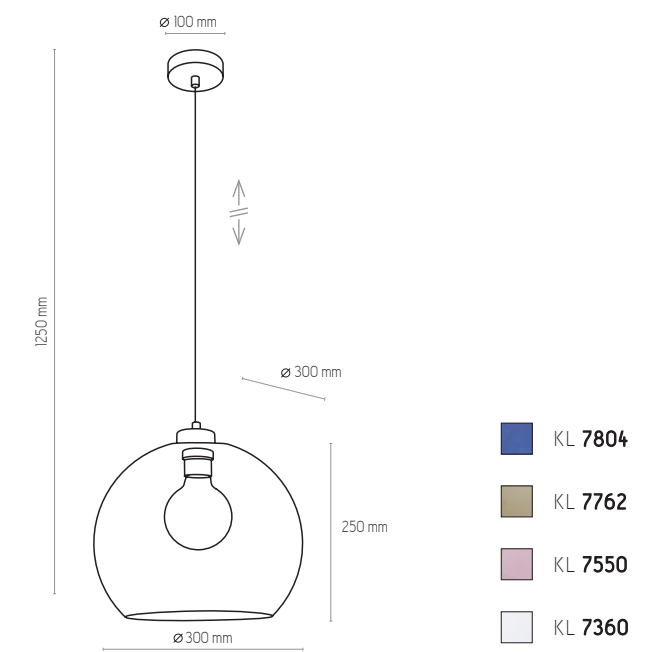

CUBUS

2076, 4292, 2765, 2064 | CUBUS | 1 x E27, max 60W

3174, 3161, 2764, 2742 | CUBUS | 1 x E27, max 60W