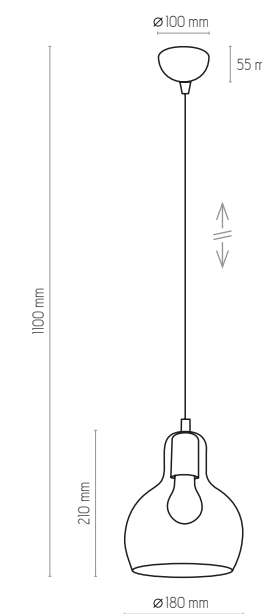

MANGO

600

601

602

599

588

1002

600 | MANGO | 1x E27, max 60W | KL 7032

601 | MANGO | 1x E27, max 60W | KL 7033

602 | MANGO | 1x E27, max 60W | KL 7034

599 | MANGO | 1x E27, max 60W | KL 7805

588 | MANGO | 1x E27, max 60W | KL 7806

1002 | MANGO | 1x E27, max 60W | KL 7032