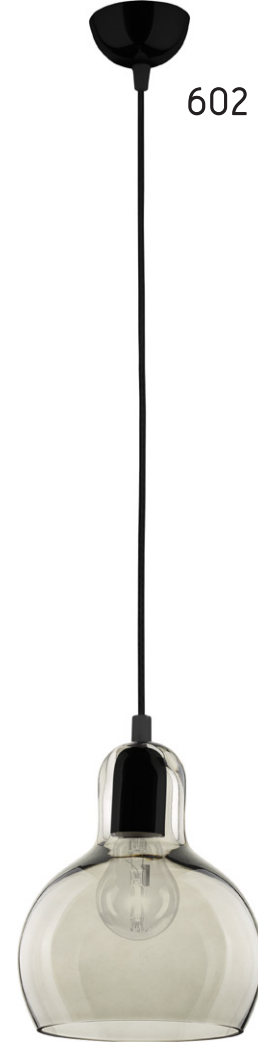

MANGO

600

601

602

599

588

1002

600 | MANGO | 1x E27, max 60W | KL 7032

601 | MANGO | 1x E27, max 60W | KL 7033

602 | MANGO | 1x E27, max 60W | KL 7034

599 | MANGO | 1x E27, max 60W | KL 7805

588 | MANGO | 1x E27, max 60W | KL 7806

1002 | MANGO | 1x E27, max 60W | KL 7032