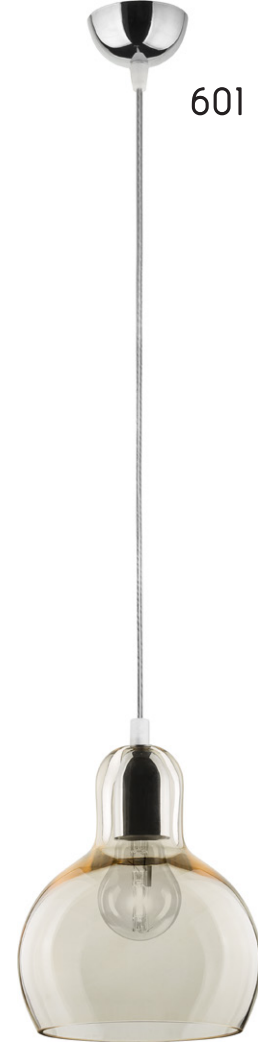

MANGO

600

601

602

599

588

1002

600 | MANGO | 1x E27, max 60W | KL 7032

601 | MANGO | 1x E27, max 60W | KL 7033

602 | MANGO | 1x E27, max 60W | KL 7034

599 | MANGO | 1x E27, max 60W | KL 7805

588 | MANGO | 1x E27, max 60W | KL 7806

1002 | MANGO | 1x E27, max 60W | KL 7032