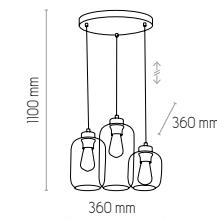

3325 MARCO GREEN

3 x E27, max 60W

3318 MARCO GREEN

3 x E27, max 60W

3328 MARCO GREEN

6 x E27, max 60W

3314 MARCO GREEN

1 x E27, max 60W

150 mm		KL 7761
ø 140 mm		KL 7845
200 mm		KL 7760
ø 140 mm		KL 7844
280 mm		KL 7763
ø 140 mm		KL 7759
		KL 7843

szkło, metal / glass, metal /
стекло, металл / Glas, Metall /
verre, métal

3325

3318

3328

3314