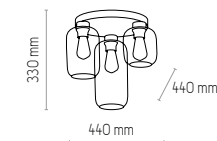

3325 MARCO GREEN

3 x E27, max 60W

3318 MARCO GREEN

3 x E27, max 60W

3328 MARCO GREEN

6 x E27, max 60W

3314 MARCO GREEN

1 x E27, max 60W

150 mm		KL 7761
ø 140 mm		KL 7845
200 mm		KL 7760
ø 140 mm		KL 7844
280 mm		KL 7763
ø 140 mm		KL 7759
		KL 7843

szkło, metal / glass, metal /
стекло, металл / Glas, Metall /
verre, métal

3325

3318

3328

3314