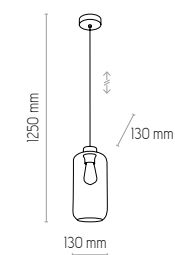

3325 MARCO GREEN

3 x E27, max 60W

3318 MARCO GREEN

3 x E27, max 60W

3328 MARCO GREEN

6 x E27, max 60W

3314 MARCO GREEN

1 x E27, max 60W

150 mm		KL 7761
ø 140 mm		KL 7845
200 mm		KL 7760
ø 140 mm		KL 7844
280 mm		KL 7763
ø 140 mm		KL 7759
		KL 7843

szkło, metal / glass, metal /
стекло, металл / Glas, Metall /
verre, métal

3325

3318

3328

3314