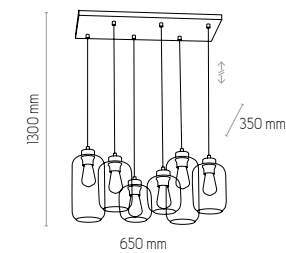

3325 MARCO GREEN

3 x E27, max 60W

3318 MARCO GREEN

3 x E27, max 60W

3328 MARCO GREEN

6 x E27, max 60W

3314 MARCO GREEN

1 x E27, max 60W

150 mm		KL 7761
ø 140 mm		KL 7845
200 mm		KL 7760
ø 140 mm		KL 7844
280 mm		KL 7763
ø 140 mm		KL 7759
		KL 7843

szkło, metal / glass, metal /
стекло, металл / Glas, Metall /
verre, métal

3325

3318

3328

3314