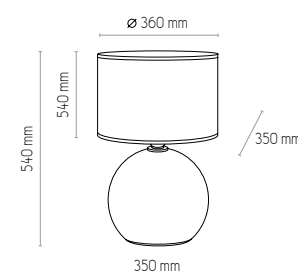

5066
PALLA

1 x E27, max 60W
AB **9328**

5087
PALLA

1 x E27, max 60W
AB **9342**

5068
PALLA

1 x E27, max 60W
AB **9329**

5079
PALLA

1 x E27, max 60W
AB **9331**

5089
PALLA

1 x E27, max 60W
AB **8342**

5081
PALLA

1 x E27, max 60W
AB **9333**

abażur, szkło, metal / shade,
glass, metal / абажур, стекло,
металл / Lampenschirm, Glas,
Metall / abatjour, verre, métal

5079