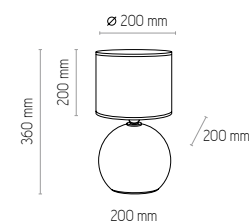

5066
PALLA

1 x E27, max 60W
AB **9328**

5087
PALLA

1 x E27, max 60W
AB **9342**

5068
PALLA

1 x E27, max 60W
AB **9329**

5079
PALLA

1 x E27, max 60W
AB **9331**

5089
PALLA

1 x E27, max 60W
AB **8342**

5081
PALLA

1 x E27, max 60W
AB **9333**

abażur, szkło, metal / shade,
glass, metal / абажур, стекло,
металл / Lampenschirm, Glas,
Metall / abatjour, verre, métal

5079