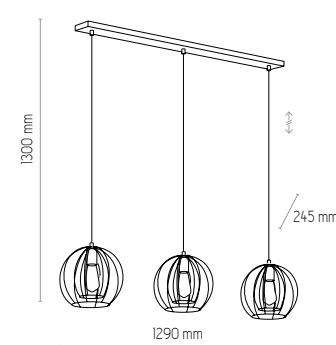

5283
JAULA

1 x E27, max 60W

6250
JAULA

1 x E27, max 60W

6251
JAULA

1 x E27, max 60W

6252
JAULA

4 x E27, max 60W

6253
JAULA

3 x E27, max 60W

metal / metal / металл / Metall
/ metal