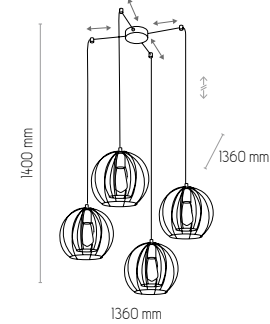

5283
JAULA

1 x E27, max 60W

6250
JAULA

1 x E27, max 60W

6251
JAULA

1 x E27, max 60W

6252
JAULA

4 x E27, max 60W

6253
JAULA

3 x E27, max 60W

metal / metal / металл / Metall
/ metal