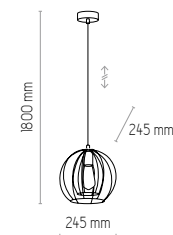

5283
JAULA

1 x E27, max 60W

6250
JAULA

1 x E27, max 60W

6251
JAULA

1 x E27, max 60W

6252
JAULA

4 x E27, max 60W

6253
JAULA

3 x E27, max 60W

metal / metal / металл / Metall
/ metal