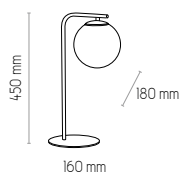

**6216**  
CELESTE

1 x E27, max 60W

**5462**  
CELESTE

1 x E27, max 60W

**6217**  
CELESTE

3 x E27, max 60W

**6218**  
CELESTE

3 x E27, max 60W

**6219**  
CELESTE

5 x E27, max 60W

**5461**  
CELESTE

5 x E27, max 60W

szkło, metal / glass, metal /  
стекло, металл / Glas, Metall /  
verre, métal

6218

6217

6219