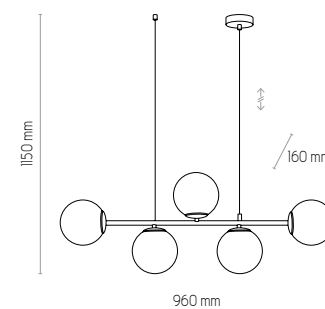

**6216**  
CELESTE

1 x E27, max 60W

**5462**  
CELESTE

1 x E27, max 60W

**6217**  
CELESTE

3 x E27, max 60W

**6218**  
CELESTE

3 x E27, max 60W

**6219**  
CELESTE

5 x E27, max 60W

**5461**  
CELESTE

5 x E27, max 60W

szkło, metal / glass, metal /  
стекло, металл / Glas, Metall /  
verre, métal

6218

6217

6219