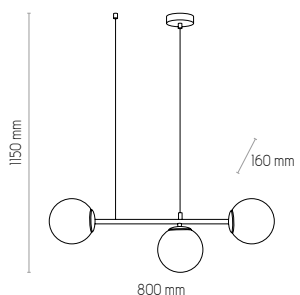

**6216**  
CELESTE

1 x E27, max 60W

**5462**  
CELESTE

1 x E27, max 60W

**6217**  
CELESTE

3 x E27, max 60W

**6218**  
CELESTE

3 x E27, max 60W

**6219**  
CELESTE

5 x E27, max 60W

**5461**  
CELESTE

5 x E27, max 60W

szkło, metal / glass, metal /  
стекло, металл / Glas, Metall /  
verre, métal

6218

6217

6219