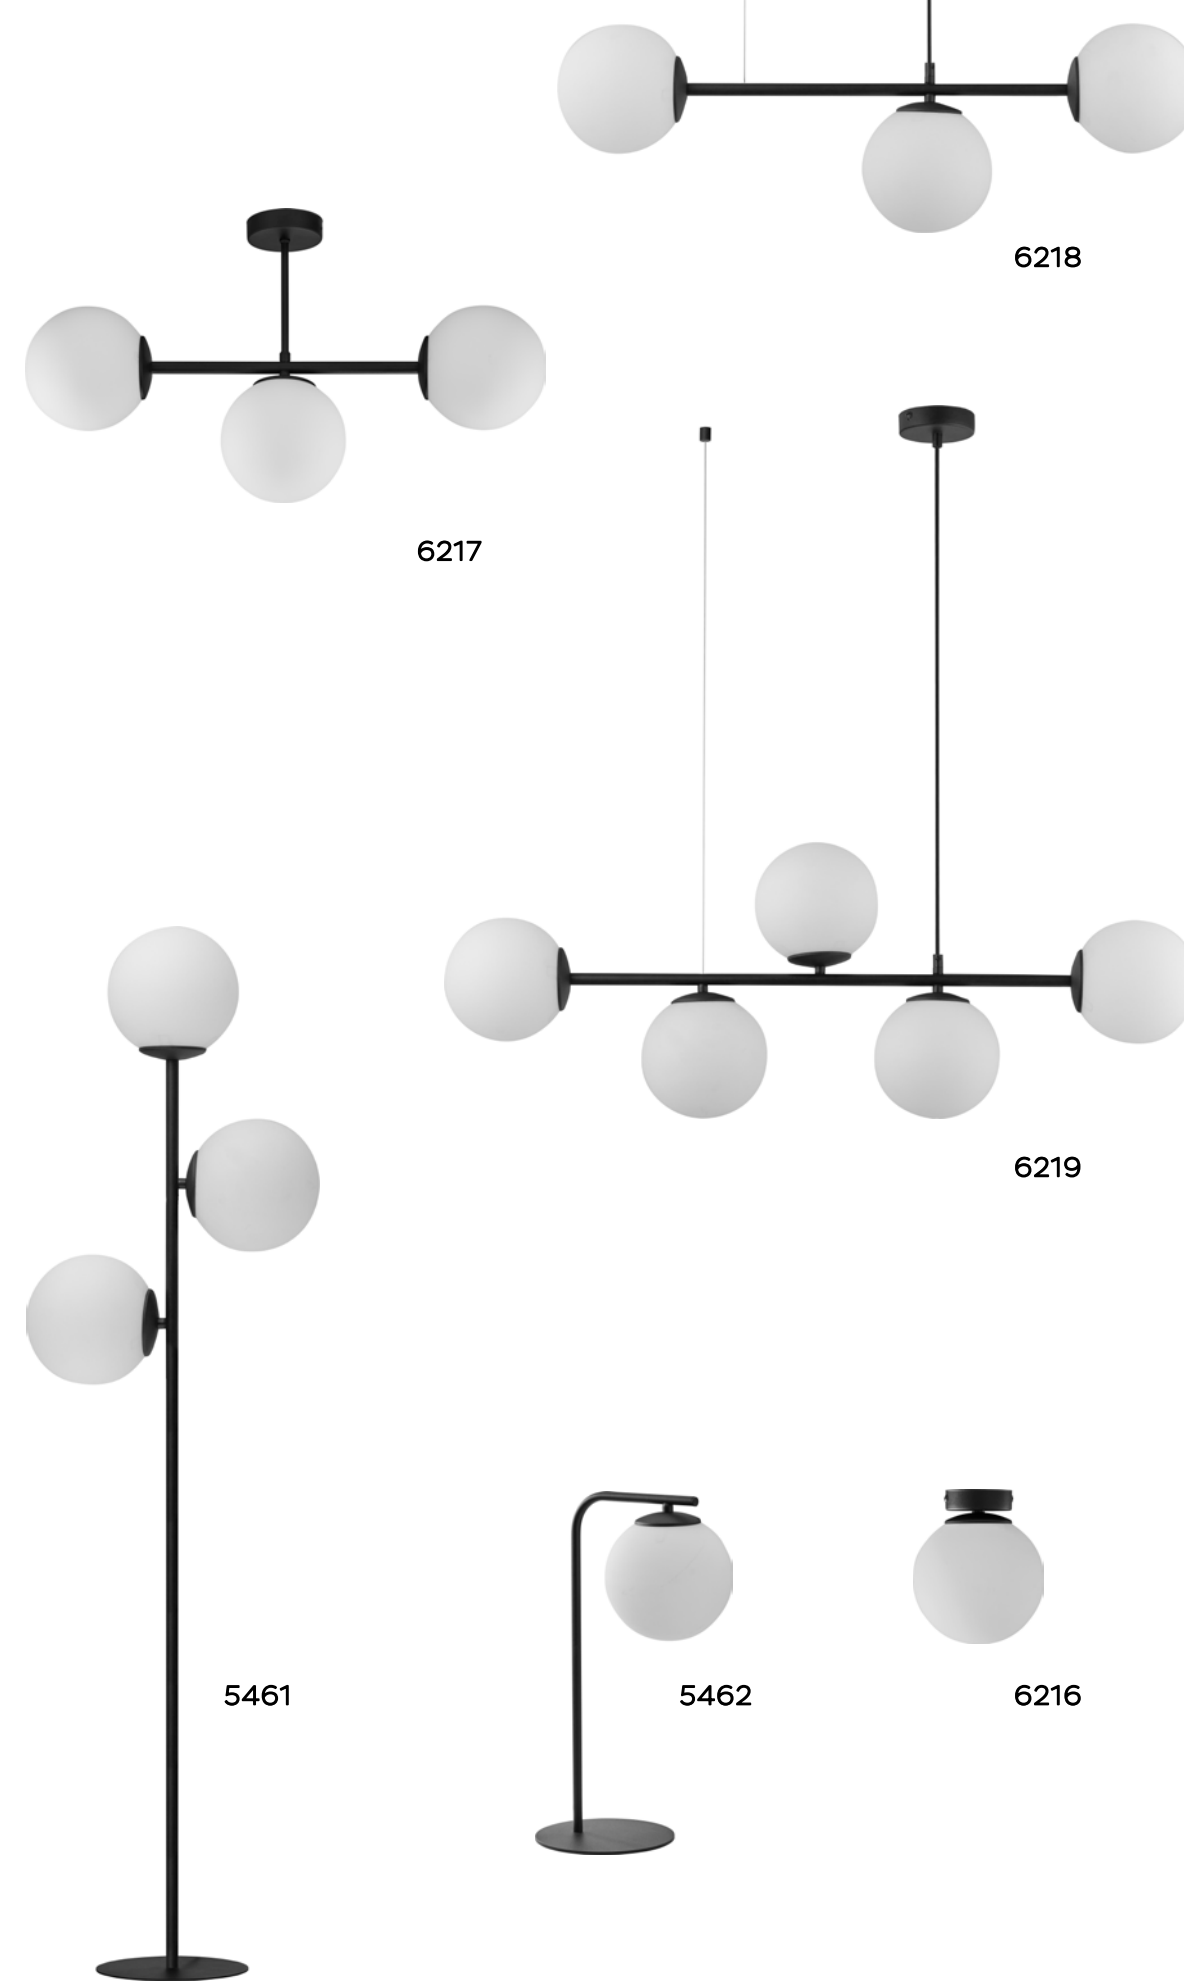

**6216**  
CELESTE

1 x E27, max 60W

**5462**  
CELESTE

1 x E27, max 60W

**6217**  
CELESTE

3 x E27, max 60W

**6218**  
CELESTE

3 x E27, max 60W

**6219**  
CELESTE

5 x E27, max 60W

**5461**  
CELESTE

5 x E27, max 60W

szkło, metal / glass, metal /  
стекло, металл / Glas, Metall /  
verre, métal

6218

6217

6219

5461

5462

6216