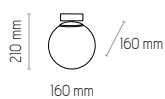

**6216**  
CELESTE

1 x E27, max 60W

**5462**  
CELESTE

1 x E27, max 60W

**6217**  
CELESTE

3 x E27, max 60W

**6218**  
CELESTE

3 x E27, max 60W

**6219**  
CELESTE

5 x E27, max 60W

**5461**  
CELESTE

5 x E27, max 60W

szkło, metal / glass, metal /  
стекло, металл / Glas, Metall /  
verre, métal

6218

6217

6219