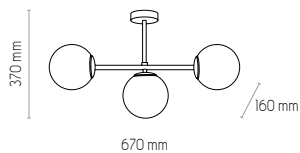

**6216**  
CELESTE

1 x E27, max 60W

**5462**  
CELESTE

1 x E27, max 60W

**6217**  
CELESTE

3 x E27, max 60W

**6218**  
CELESTE

3 x E27, max 60W

**6219**  
CELESTE

5 x E27, max 60W

**5461**  
CELESTE

5 x E27, max 60W

szkło, metal / glass, metal /  
стекло, металл / Glas, Metall /  
verre, métal

6218

6217

6219