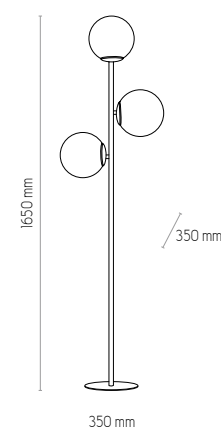

**6216**  
CELESTE

1 x E27, max 60W

**5462**  
CELESTE

1 x E27, max 60W

**6217**  
CELESTE

3 x E27, max 60W

**6218**  
CELESTE

3 x E27, max 60W

**6219**  
CELESTE

5 x E27, max 60W

**5461**  
CELESTE

5 x E27, max 60W

szkło, metal / glass, metal /  
стекло, металл / Glas, Metall /  
verre, métal

6218

6217

6219