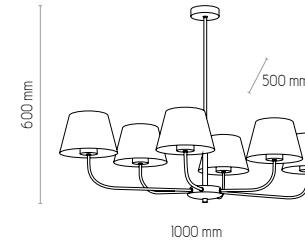

5150
CHICAGO

1 x E27, max 60W
AB **9167**

4186
CHICAGO

1 x E27, max 60W
AB **9162**

3989
CHICAGO

5 x E27, max 60W
AB **9162**

3999
CHICAGO

6 x E27, max 60W
AB **9162**

5151
CHICAGO

1 x E27, max 60W
AB **9166**

abažur, metal / shade, metal /
абажур, металл / Lampenschirm,
Metall / abatjour, metal

3999

5151

3989

4186

5150