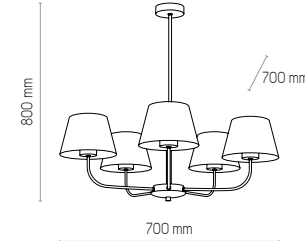

5150
CHICAGO

1 x E27, max 60W
AB **9167**

4186
CHICAGO

1 x E27, max 60W
AB **9162**

3989
CHICAGO

5 x E27, max 60W
AB **9162**

3999
CHICAGO

6 x E27, max 60W
AB **9162**

5151
CHICAGO

1 x E27, max 60W
AB **9166**

abažur, metal / shade, metal /
абажур, металл / Lampenschirm,
Metall / abatjour, metal

3999

5151

3989

4186

5150