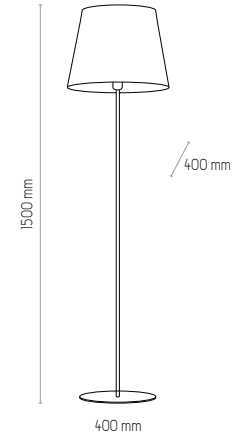

5150
CHICAGO

1 x E27, max 60W
AB **9167**

4186
CHICAGO

1 x E27, max 60W
AB **9162**

3989
CHICAGO

5 x E27, max 60W
AB **9162**

3999
CHICAGO

6 x E27, max 60W
AB **9162**

5151
CHICAGO

1 x E27, max 60W
AB **9166**

abažur, metal / shade, metal /
абажур, металл / Lampenschirm,
Metall / abatjour, metal

3999

5151

3989

4186

5150