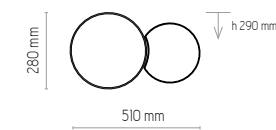

**6590**  
MONA NATURE

2 x E27, 15 W LED  
AB 9405

**6591**  
MONA NATURE

3 x E27, 15 W LED  
AB 9406

**6592**  
MONA NATURE

4 x E27, 15 W LED  
AB 9407

**9593**  
MONA NATURE

5 x E27, 15 W LED  
AB 9408