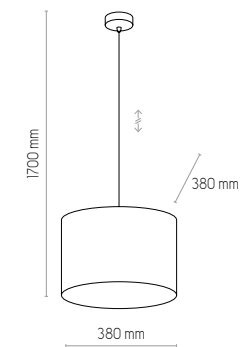

6120 TERCINO ORANGE

1 x E27, 15W LED
AB 9297

6121 TERCINO ORANGE

1 x E27, 25W LED
AB 9299

6122 TERCINO ORANGE

3 x E27, 25W LED
AB 9300

abažur, metal / shade, metal /
абажур, металл / Lampenschirm,
Metall / abatjour, metal