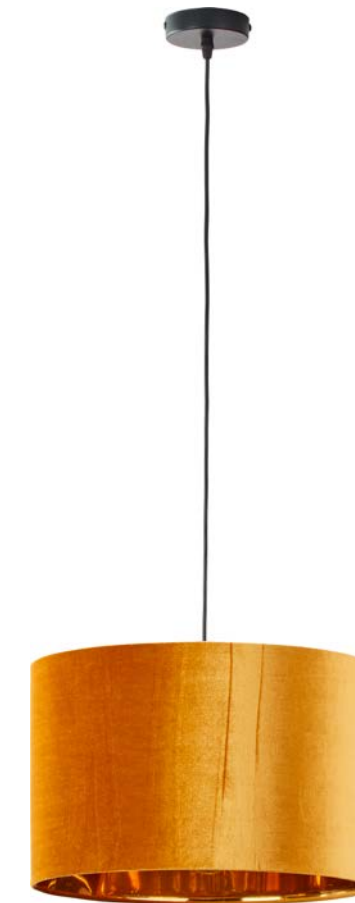

6120 TERCINO ORANGE

1 x E27, 15W LED
AB 9297

6121 TERCINO ORANGE

1 x E27, 25W LED
AB 9299

6122 TERCINO ORANGE

3 x E27, 25W LED
AB 9300

abažur, metal / shade, metal /
абажур, металл / Lampenschirm,
Metall / abatjour, metal

6121

6120

6122

TERCINO ORANGE