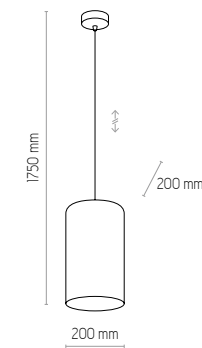

6120 TERCINO ORANGE

1 x E27, 15W LED
AB 9297

6121 TERCINO ORANGE

1 x E27, 25W LED
AB 9299

6122 TERCINO ORANGE

3 x E27, 25W LED
AB 9300

abažur, metal / shade, metal /
абажур, металл / Lampenschirm,
Metall / abatjour, metal