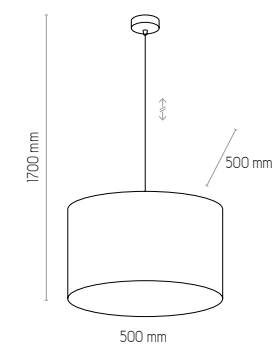

6120 TERCINO ORANGE

1 x E27, 15W LED
AB 9297

6121 TERCINO ORANGE

1 x E27, 25W LED
AB 9299

6122 TERCINO ORANGE

3 x E27, 25W LED
AB 9300

abažur, metal / shade, metal /
абажур, металл / Lampenschirm,
Metall / abatjour, metal