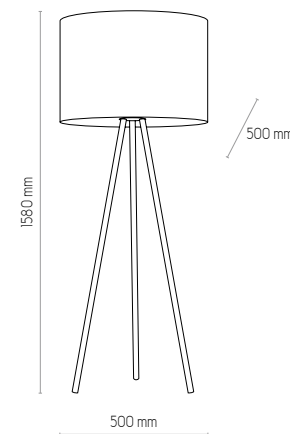

6124
TERCINO ORANGE

1 x E27, 15W LED
AB 9297

5534
TERCINO ORANGE

1 x E27, 25W LED
AB 9298

6123
TERCINO ORANGE

4 x E27, 15W LED
AB 9295

5533
TERCINO ORANGE

1 x E27, 25W LED
AB 9296

abažur, metal / shade, metal /
абажур, металл / Lampenschirm,
Metall / abatjour, metal

6123

5533

6124

5534