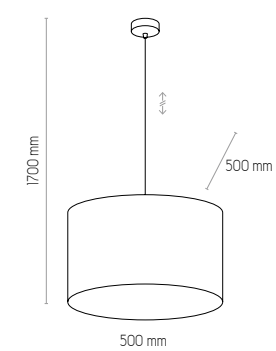

**6171**  
TERCINO GREEN

1 x E27, 15W LED  
AB 9114

**6169**  
TERCINO GREEN

1 x E27, 25W LED  
AB 9106

**6170**  
TERCINO GREEN

3 x E27, 25W LED  
AB 9110

abažur, metal / shade, metal /  
абажур, металл / Lampenschirm,  
Metall / abatjour, metal