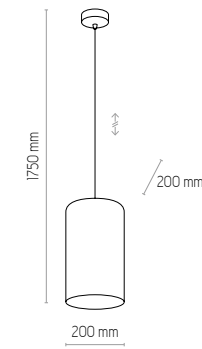

**6171**  
TERCINO GREEN

1 x E27, 15W LED  
AB 9114

**6169**  
TERCINO GREEN

1 x E27, 25W LED  
AB 9106

**6170**  
TERCINO GREEN

3 x E27, 25W LED  
AB 9110

abažur, metal / shade, metal /  
абажур, металл / Lampenschirm,  
Metall / abatjour, metal