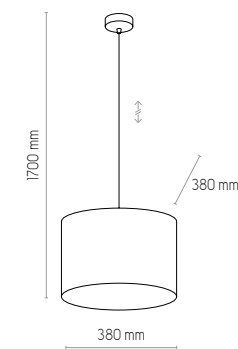

**6171**  
TERCINO GREEN

1 x E27, 15W LED  
AB 9114

**6169**  
TERCINO GREEN

1 x E27, 25W LED  
AB 9106

**6170**  
TERCINO GREEN

3 x E27, 25W LED  
AB 9110

abažur, metal / shade, metal /  
абажур, металл / Lampenschirm,  
Metall / abatjour, metal