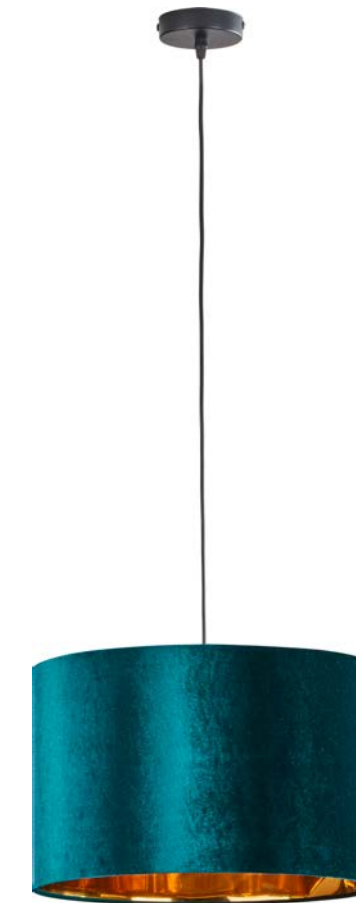

**6171**  
TERCINO GREEN

1 x E27, 15W LED  
AB 9114

**6169**  
TERCINO GREEN

1 x E27, 25W LED  
AB 9106

**6170**  
TERCINO GREEN

3 x E27, 25W LED  
AB 9110

abažur, metal / shade, metal /  
абажур, металл / Lampenschirm,  
Metall / abatjour, metal