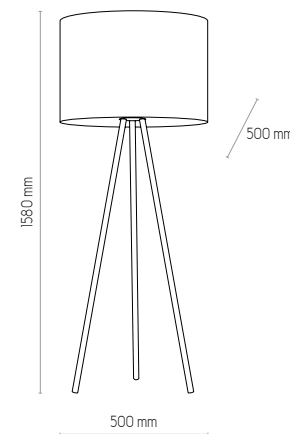

6139
TERCINO GREEN

1 x E27, 15W LED
AB 9114

5276
TERCINO GREEN

1 x E27, 25W LED
AB 9118

6138
TERCINO GREEN

4 x 15W LED
AB 9289

5539
TERCINO GREEN

1 x 25W LED
AB 9290

abažur, metal / shade, metal /
абажур, металл / Lampenschirm,
Metall / abatjour, metal

6138

5539

6139

5276