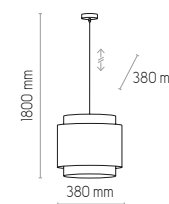

5566
BOHO WHITE

1 x E27, 25W LED
AB 9410

abazur, metal / shade, metal
/ абажур, металл / Lampenschirm, Metall / abat-jour, metal

6528

6529

6538

6565

5566