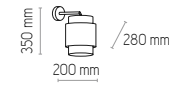

6538
BOHO WHITE

1 x E27, 15W LED
AB 9409

6565
BOHO WHITE

1 x E27, 15W LED
AB 9409

6528
BOHO WHITE

1 x E27, 15W LED
AB 9409

6529
BOHO WHITE

1 x E27, 15W LED
AB 9410