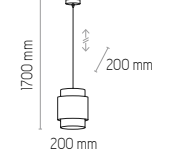

1 x E27, 15W LED
AB 9409

6529
BOHO WHITE