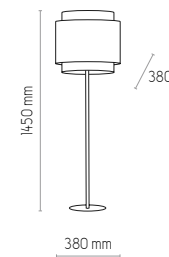

6538
BOHO WHITE

1 x E27, 15W LED
AB 9409

6565
BOHO WHITE

1 x E27, 15W LED
AB 9409

6528
BOHO WHITE

1 x E27, 15W LED
AB 9409

6529
BOHO WHITE

1 x E27, 15W LED
AB 9410

5566
BOHO WHITE

1 x E27, 25W LED
AB 9410

abazur, metal / shade, metal
/ абажур, металл / Lampenschirm, Metall / abat-jour, metal

6528

6529

6538

6565

5566