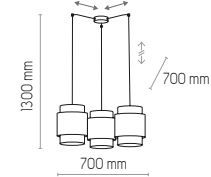

6537
BOHO WHITE

3 x E27, 15W LED
AB 9409

6531
BOHO WHITE

3 x E27, 15W LED
AB 9409

6537

6531

abazur, metal / shade, metal
/ абажур, металл / Lampenschirm, Metall / abat-jour, metal