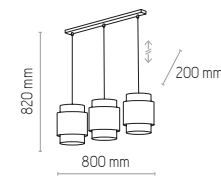

6537
BOHO WHITE

3 x E27, 15W LED
AB 9409

6531
BOHO WHITE

3 x E27, 15W LED
AB 9409

6537

6531

abazur, metal / shade, metal
/ абажур, металл / Lampenschirm, Metall / abat-jour, metal