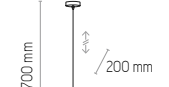

6550 BOHO BLACK

1 x E27, 15W LED
AB 9415

5567 BOHO BLACK

1 x E27, 15W LED
AB 9415

6540 BOHO BLACK

1 x E27, 15W LED
AB 9415

6542 BOHO BLACK

1 x E27, 15W LED
AB 9416