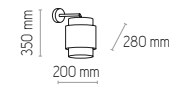

6550 BOHO BLACK

1 x E27, 15W LED
AB 9415

5567 BOHO BLACK

1 x E27, 15W LED
AB 9415

6540 BOHO BLACK

1 x E27, 15W LED
AB 9415

6542 BOHO BLACK

1 x E27, 15W LED
AB 9416