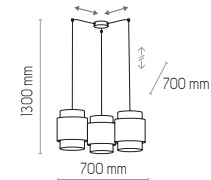

6549
BOHO BLACK

3 x E27, 15W LED
AB 9415

6541
BOHO BLACK

3 x E27, 15W LED
AB 9415

abažur, metal / shade, metal
/ абажур, металл / Lampenschirm, Metall / abat-jour, metal

6549

6541