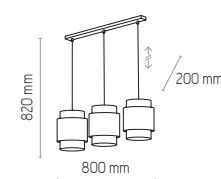

6549
BOHO BLACK

3 x E27, 15W LED
AB 9415

6541
BOHO BLACK

3 x E27, 15W LED
AB 9415

abažur, metal / shade, metal
/ абажур, металл / Lampenschirm, Metall / abat-jour, metal

6549

6541