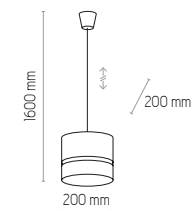

6533
PAGLIA WHITE

3 x E27, 15W LED
AB **9414**

6532
PAGLIA WHITE

3 x E27, 15W LED
AB **9411**

abazur, metal / shade, metal
/ абажур, металл / Lampenschirm, Metall / abat-jour, metal