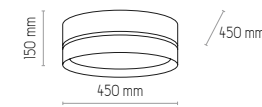

6536
PAGLIA WHITE

3 x E27, 15W LED
AB **9412**

6535
PAGLIA WHITE

4 x E27, 15W LED
AB **9413**

6530
PAGLIA WHITE

2 x E27, 15W LED
AB **9411**

6534
PAGLIA WHITE

1 x E27, 15W LED
AB **9411**