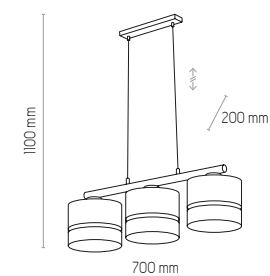

6536
PAGLIA WHITE

3 x E27, 15W LED
AB **9412**

6535
PAGLIA WHITE

4 x E27, 15W LED
AB **9413**

6530
PAGLIA WHITE

2 x E27, 15W LED
AB **9411**

6534
PAGLIA WHITE

1 x E27, 15W LED
AB **9411**

6533
PAGLIA WHITE

3 x E27, 15W LED
AB **9414**

6532
PAGLIA WHITE

3 x E27, 15W LED
AB **9411**

abazur, metal / shade, metal
/ абажур, металл / Lampenschirm, Metall / abat-jour, metal