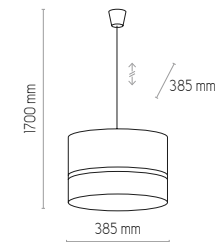

6536
PAGLIA WHITE

3 x E27, 15W LED
AB **9412**

6535
PAGLIA WHITE

4 x E27, 15W LED
AB **9413**

6530
PAGLIA WHITE

2 x E27, 15W LED
AB **9411**

6534
PAGLIA WHITE

1 x E27, 15W LED
AB **9411**

6533
PAGLIA WHITE

3 x E27, 15W LED
AB **9414**

6532
PAGLIA WHITE

3 x E27, 15W LED
AB **9411**

abazur, metal / shade, metal
/ абажур, металл / Lampenschirm, Metall / abat-jour, metal