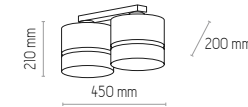

6536
PAGLIA WHITE

3 x E27, 15W LED
AB **9412**

6535
PAGLIA WHITE

4 x E27, 15W LED
AB **9413**

6530
PAGLIA WHITE

2 x E27, 15W LED
AB **9411**

6534
PAGLIA WHITE

1 x E27, 15W LED
AB **9411**