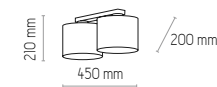

6583
JUTA

2 x E27, 15W LED
AB 9421

6584
JUTA

4 x E27, 15W LED
AB 9424

6585
JUTA

4 x E27, 15W LED
AB 9425

6580
JUTA

1 x E27, 25W LED
AB 9422