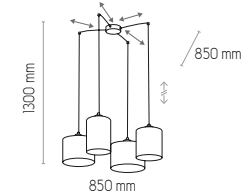

4 x E27, 15W LED
AB 9425

6580
JUTA