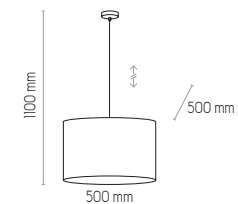

6582
JUTA

3 x E27, 15W LED
AB 9423

5569
JUTA

1 x E27, 25W LED
AB 9423

abazur, metal / shade, metal
/ абажур, металл / Lampenschirm, Metall / abat-jour, metal

6582

6580

6583