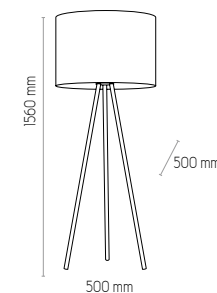

6583
JUTA

2 x E27, 15W LED
AB 9421

6584
JUTA

4 x E27, 15W LED
AB 9424

6585
JUTA

4 x E27, 15W LED
AB 9425

6580
JUTA

1 x E27, 25W LED
AB 9422

6582
JUTA

3 x E27, 15W LED
AB 9423

5569
JUTA

1 x E27, 25W LED
AB 9423

abazur, metal / shade, metal
/ абажур, металл / Lampenschirm, Metall / abat-jour, metal

6582

6580

6583