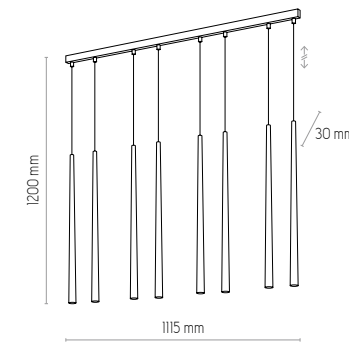

PIANO BLACK

TK LIGHTING®

6412
PIANO BLACK

6 x G9, 10W LED

6428
PIANO WHITE

6 x G9, 10W LED

6415
PIANO BLACK

8 x G9, 10W LED

6429
PIANO WHITE

6 x G9, 10W LED

metal / metal / металл / Metall
/ metal

Завантажено з e27.com.ua

6412

6415

PIANO BLACK