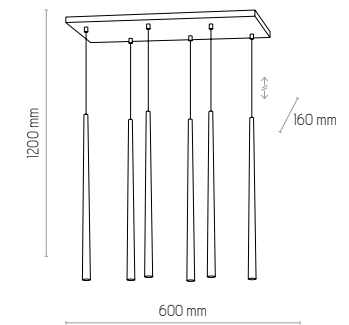

6412
PIANO BLACK

6 x G9, 10W LED

6428
PIANO WHITE

6 x G9, 10W LED