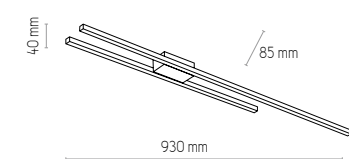

1429
HORST

1 x 17,5W, 2300lm, 3000K

6350
HORST WHITE

1 x 17,5W, 2300lm, 3000K

1430
HORST

1 x 44,5W, 5700lm, 3000K

6351
HORST WHITE

1 x 44,5W, 5700lm, 3000K