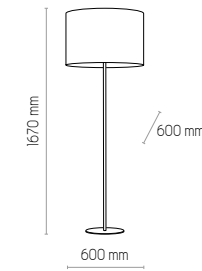

5142
WINSTON

1 x E27, 25 W LED
AB 9375

5143
WINSTON

1 x E27, 25 W LED
AB 9376

5144
WINSTON

1 x E27, 25 W LED
AB 9377

5145
WINSTON

1 x E27, 25 W LED
AB 9375

5146
WINSTON

1 x E27, 25 W LED
AB 9376

5147
WINSTON

1 x E27, 25 W LED
AB 9377

abazur, metal / shade, metal /
абажур, металл / Lampenschirm,
Metall / abatjour, metal

5142

5145

5143