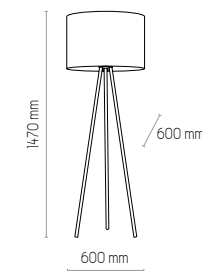

5142
WINSTON

1 x E27, 25 W LED
AB 9375

5143
WINSTON

1 x E27, 25 W LED
AB 9376

5144
WINSTON

1 x E27, 25 W LED
AB 9377

5145
WINSTON

1 x E27, 25 W LED
AB 9375

5146
WINSTON

1 x E27, 25 W LED
AB 9376

5147
WINSTON

1 x E27, 25 W LED
AB 9377

abazur, metal / shade, metal /
абажур, металл / Lampenschirm,
Metall / abatjour, metal

5142

5145

5143