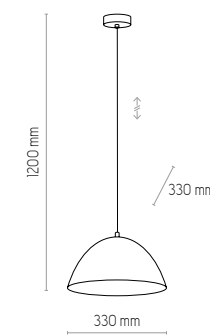

3192
3194
FARO NEW

1 x E27, 25 W LED

6003
6006
FARO NEW

1 x E27, 25 W LED

metal / metal / металл / Metall / métal

FARO NEW