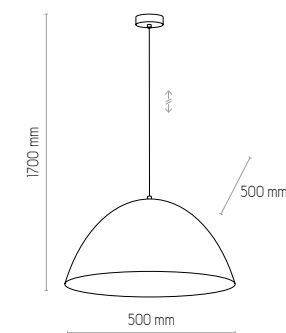

3192
3194
FARO NEW

1 x E27, 25 W LED

6003
6006
FARO NEW

1 x E27, 25 W LED

metal / metal / металл / Metall / métal

FARO NEW