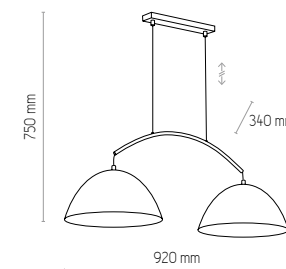

6007
FARO

2 x E27, 25 W LED

6008
FARO

2 x E27, 25 W LED

6007

6008

metal / metal / металл / Metall
/ métal

FARO