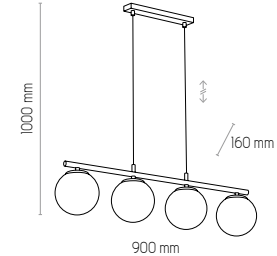

3487
MAXI

1 x E27, 25 W LED

3478
MAXI

1 x E27, 25 W LED

3479
MAXI

1 x E27, 25 W LED

3476
MAXI

1 x E27, 25 W LED

3480
MAXI

1 x E27, 25 W LED

3477
MAXI

1 x E27, 25 W LED

szkło, metal / glass, metal /
стекло, металл / Glas, Metall /
verre, métal

3487

3478

3479