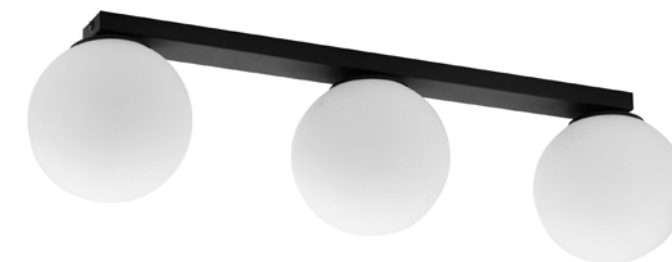

3487
MAXI

1 x E27, 25 W LED

3478
MAXI

1 x E27, 25 W LED

3479
MAXI

1 x E27, 25 W LED

3476
MAXI

1 x E27, 25 W LED

3480
MAXI

1 x E27, 25 W LED

3477
MAXI

1 x E27, 25 W LED

szkło, metal / glass, metal /
стекло, металл / Glas, Metall /
verre, métal

3487

3478

3479