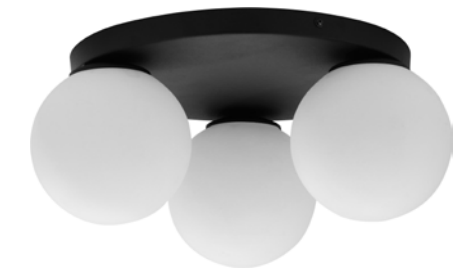

3487
MAXI

1 x E27, 25 W LED

3478
MAXI

1 x E27, 25 W LED

3479
MAXI

1 x E27, 25 W LED

3476
MAXI

1 x E27, 25 W LED

3480
MAXI

1 x E27, 25 W LED

3477
MAXI

1 x E27, 25 W LED

szkło, metal / glass, metal /
стекло, металл / Glas, Metall /
verre, métal

3487

3478

3479