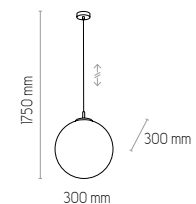

3487
MAXI

1 x E27, 25 W LED

3478
MAXI

1 x E27, 25 W LED

3479
MAXI

1 x E27, 25 W LED

3476
MAXI

1 x E27, 25 W LED

3480
MAXI

1 x E27, 25 W LED

3477
MAXI

1 x E27, 25 W LED

szkło, metal / glass, metal /
стекло, металл / Glas, Metall /
verre, métal

3487

3478

3479