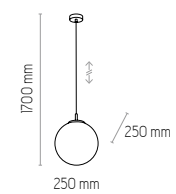

3487
MAXI

1 x E27, 25 W LED

3478
MAXI

1 x E27, 25 W LED

3479
MAXI

1 x E27, 25 W LED

3476
MAXI

1 x E27, 25 W LED

3480
MAXI

1 x E27, 25 W LED

3477
MAXI

1 x E27, 25 W LED

szkło, metal / glass, metal /
стекло, металл / Glas, Metall /
verre, métal

3487

3478

3479