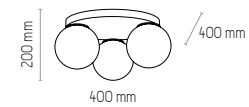

3487
MAXI

1 x E27, 25 W LED

3478
MAXI

1 x E27, 25 W LED

3479
MAXI

1 x E27, 25 W LED

3476
MAXI

1 x E27, 25 W LED

3480
MAXI

1 x E27, 25 W LED

3477
MAXI

1 x E27, 25 W LED

szkło, metal / glass, metal /
стекло, металл / Glas, Metall /
verre, métal

3487

3478

3479