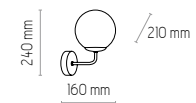

3487
MAXI

1 x E27, 25 W LED

3478
MAXI

1 x E27, 25 W LED

3479
MAXI

1 x E27, 25 W LED

3476
MAXI

1 x E27, 25 W LED

3480
MAXI

1 x E27, 25 W LED

3477
MAXI

1 x E27, 25 W LED

szkło, metal / glass, metal /
стекло, металл / Glas, Metall /
verre, métal

3487

3478

3479