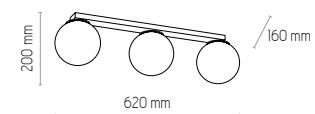

3487
MAXI

1 x E27, 25 W LED

3478
MAXI

1 x E27, 25 W LED

3479
MAXI

1 x E27, 25 W LED

3476
MAXI

1 x E27, 25 W LED

3480
MAXI

1 x E27, 25 W LED

3477
MAXI

1 x E27, 25 W LED

szkło, metal / glass, metal /
стекло, металл / Glas, Metall /
verre, métal

3487

3478

3479