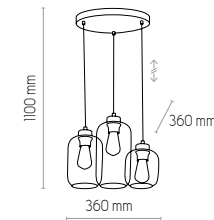

3325 MARCO GREEN

3 x E27, max 60W

3318 MARCO GREEN

3 x E27, max 60W

3328 MARCO GREEN

5 x E27, max 60W

3314 MARCO GREEN

1 x E27, max 60W

150 mm		KL 7761
ø 140 mm		KL 7845
200 mm		KL 7760
ø 140 mm		KL 7844
280 mm		KL 7763
ø 140 mm		KL 7759
		KL 7843

szkło, metal / glass, metal /
стекло, металл / Glas, Metall /
verre, métal

3325

3318

3328

3314