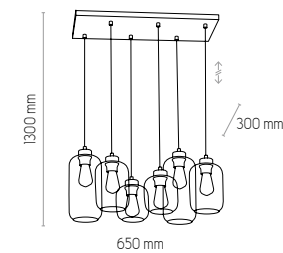

3325 MARCO GREEN

3 x E27, max 60W

3318 MARCO GREEN

3 x E27, max 60W

3328 MARCO GREEN

5 x E27, max 60W

3314 MARCO GREEN

1 x E27, max 60W

150 mm		KL 7761
ø 140 mm		KL 7845
200 mm		KL 7760
ø 140 mm		KL 7844
280 mm		KL 7763
ø 140 mm		KL 7759
		KL 7843

szkło, metal / glass, metal /
стекло, металл / Glas, Metall /
verre, métal

3325

3318

3328

3314