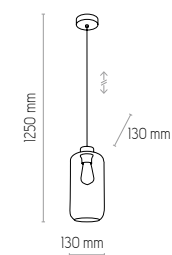

3325 MARCO GREEN

3 x E27, max 60W

3318 MARCO GREEN

3 x E27, max 60W

3328 MARCO GREEN

5 x E27, max 60W

3314 MARCO GREEN

1 x E27, max 60W

150 mm		KL 7761
ø 140 mm		KL 7845
200 mm		KL 7760
ø 140 mm		KL 7844
280 mm		KL 7763
ø 140 mm		KL 7759
		KL 7843

szkło, metal / glass, metal /
стекло, металл / Glas, Metall /
verre, métal

3325

3318

3328

3314