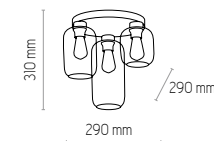

3325 MARCO GREEN

3 x E27, max 60W

3318 MARCO GREEN

3 x E27, max 60W

3328 MARCO GREEN

5 x E27, max 60W

3314 MARCO GREEN

1 x E27, max 60W

150 mm		KL 7761
ø 140 mm		KL 7845
200 mm		KL 7760
ø 140 mm		KL 7844
280 mm		KL 7763
ø 140 mm		KL 7759
		KL 7843

szkło, metal / glass, metal /
стекло, металл / Glas, Metall /
verre, métal

3325

3318

3328

3314