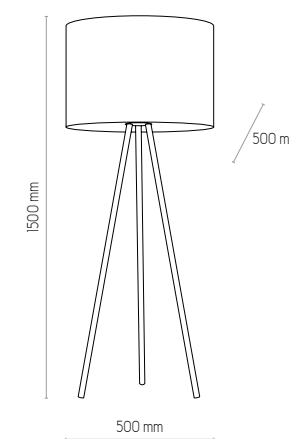

6139
TERCINO GREEN

1 x E27, 15W LED
AB 9288

5276
TERCINO GREEN

1 x E27, 25W LED
AB 9118

6138
TERCINO GREEN

4 x 15W LED
AB 9289

5539
TERCINO GREEN

1 x 25W LED
AB 9290

abažur, metal / shade, metal /
абажур, металл / Lampenschirm,
Metall / abatjour, metal

6138

5539

6139

5276