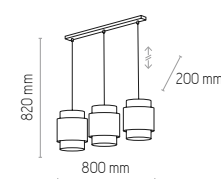

6549
BOHO BLACK

3 x E27, 15W LED
AB 9415

6541
BOHO BLACK

3 x E27, 15W LED
AB 9415

6549

6541

abažur, metal / shade, metal
/ абажур, металл / Lampenschirm, Metall / abat-jour, metal