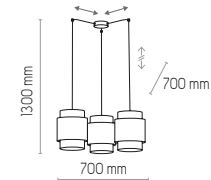

6549
BOHO BLACK

3 x E27, 15W LED
AB 9415

6541
BOHO BLACK

3 x E27, 15W LED
AB 9415

6549

6541

abažur, metal / shade, metal
/ абажур, металл / Lampenschirm, Metall / abat-jour, metal