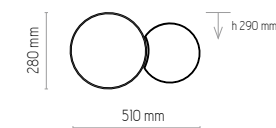

**6590**  
MONA NATURE

2 x E27, 15 W LED  
AB 9405

**6591**  
MONA NATURE

3 x E27, 15 W LED  
AB 9406

**6592**  
MONA NATURE

4 x E27, 15 W LED  
AB 9407

**9593**  
MONA NATURE

5 x E27, 15 W LED  
AB 9408