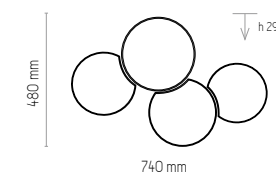

**6590**  
MONA NATURE

2 x E27, 15 W LED  
AB 9405

**6591**  
MONA NATURE

3 x E27, 15 W LED  
AB 9406

**6592**  
MONA NATURE

4 x E27, 15 W LED  
AB 9407

**9593**  
MONA NATURE

5 x E27, 15 W LED  
AB 9408