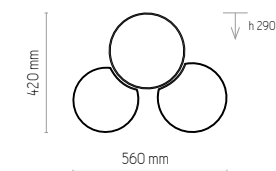

**6590**  
MONA NATURE

2 x E27, 15 W LED  
AB 9405

**6591**  
MONA NATURE

3 x E27, 15 W LED  
AB 9406

**6592**  
MONA NATURE

4 x E27, 15 W LED  
AB 9407

**9593**  
MONA NATURE

5 x E27, 15 W LED  
AB 9408