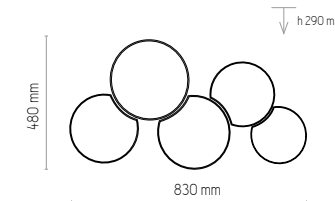

**6590**  
MONA NATURE

2 x E27, 15 W LED  
AB 9405

**6591**  
MONA NATURE

3 x E27, 15 W LED  
AB 9406

**6592**  
MONA NATURE

4 x E27, 15 W LED  
AB 9407

**9593**  
MONA NATURE

5 x E27, 15 W LED  
AB 9408