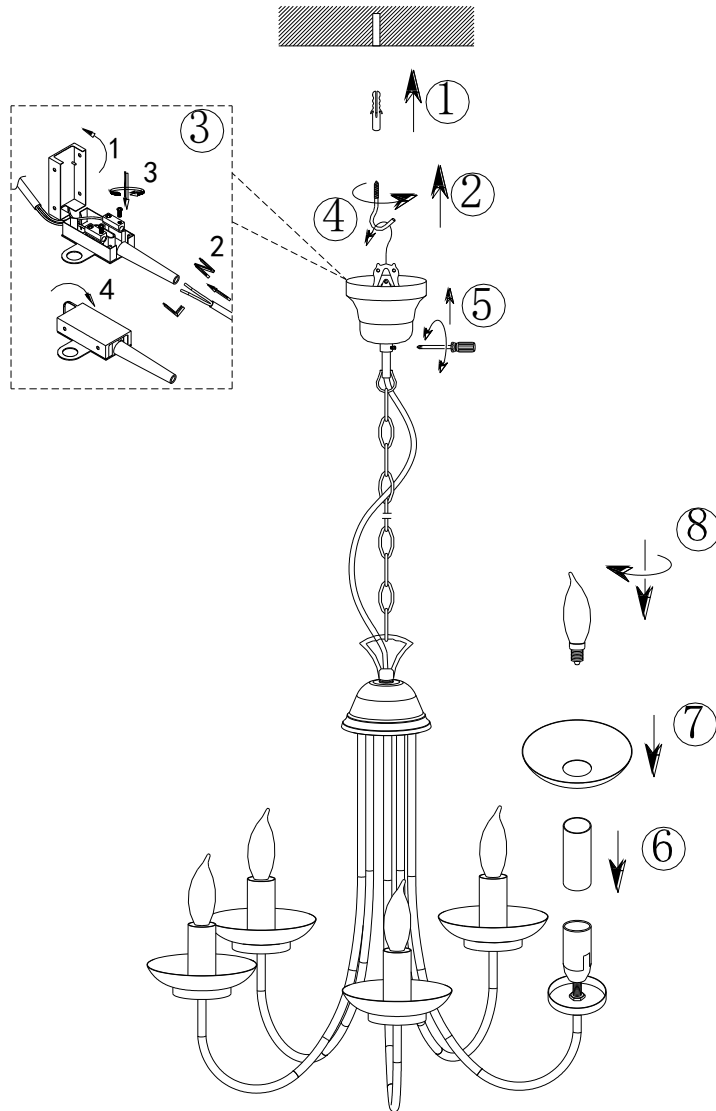

Norėdami saugiai ir teisingai sumontuoti šviestuv vadovaukitės šia instrukcija!

**(ET) HOIATUS!**

Enne monteerimist lugege ohutusjuhised tähelepanelikult läbi!

**(DA) OBS!**

Læs sikkerhedsinformationen nøje, før du monterer produktet!

**(UK) ПОПЕРЕДЖЕННЯ!**

Перед розбиранням, будь ласка, уважно прочитайте інструкції з техніки безпеки!

**230V~50Hz**  
**5 x E14 / max.28W**

**trio-lighting.com/**  
**101700532**