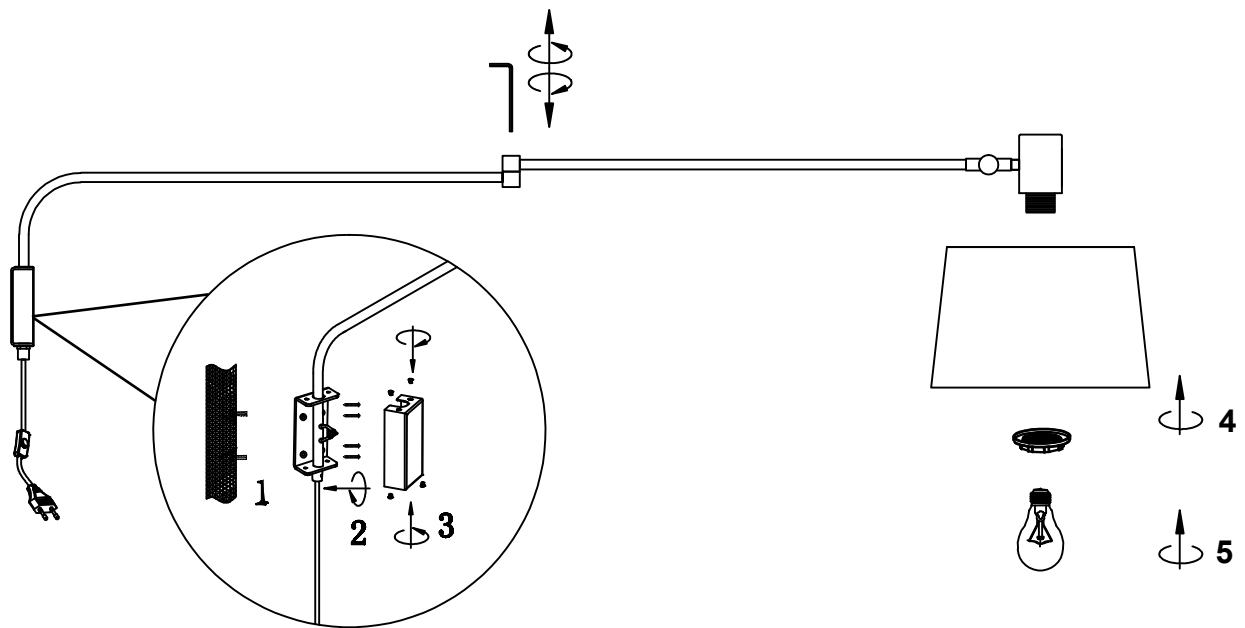

(SR) UPOZORENJE!

Prije početka montaže, pažljivo pročitajte sigurnosne upute!

230V ~ 50Hz, 1x E27 / max. 40W