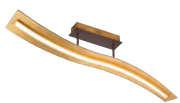

**LED SWITCHDIMMER**

↔ 90 x 12 cm, ↑ 27,5 cm  
 incl. SMD-LED, 24 W  
 2.400 lm, 3.000 K

624610179

↔ 115 x 12 cm, ↑ 150 cm  
 incl. SMD-LED, 35 W  
 3.500 lm, 3.000 K

324610179

↑ 140 cm, ↔ 22 x 22 cm  
 incl. SMD-LED, 31 W  
 2.900 lm, 3.000 K