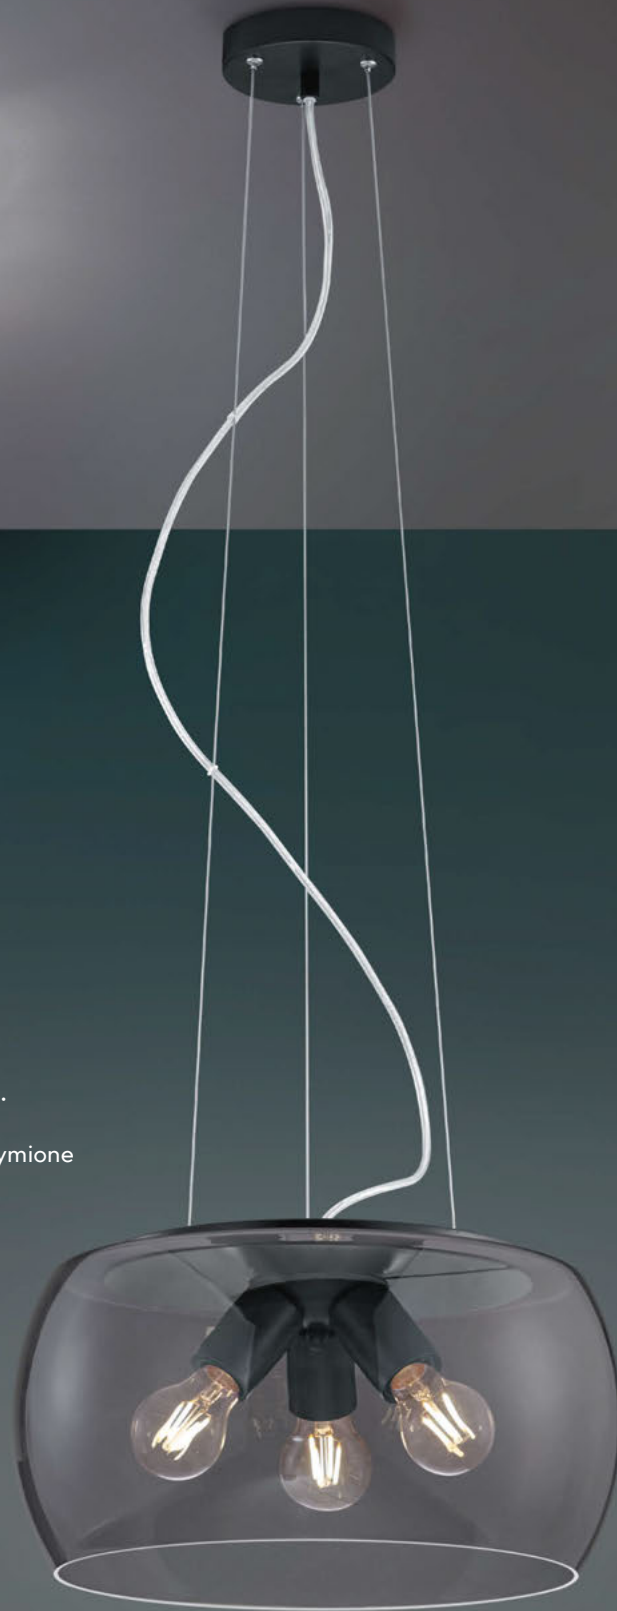

# VALENTE

Metall, Weiß matt / Glas klar oder Anthrazit / Rauchglas ·  
 metal, white mat / clear glass or anthracite / smoked glass ·  
 Metale, blanc mat / verre claire ou anthracite / verre fumé ·  
 metaal, wit mat / helder glas of antraciet / rookglas ·  
 metal, estera blanca / vidrio claro o antracita / vidrio ahumado ·  
 metallo, bianco opaco / vetro chiaro o anthracite / vetro fumé ·  
 metal, alb mat / sticlă transparentă sau antracit / sticla fumurie ·  
 metalli, mattavalkoinen / kirkas lasi tai antrasiitti / savulasi ·  
 metal, biały mat / przezroczyste szkło lub antracyt / szkło przydymione

Empfohlen:  
 recommended: Filament LED E27, 4 W  
 470 lm, 3.000 K

987-400

Ø 40 cm, ↑ 25 cm  
 excl. 3 x E27, max. 60 W

600600331  
 600600342

Ø 40 cm, ↑ 150 cm  
 excl. 3 x E27, max. 60 W

300600331  
 300600342