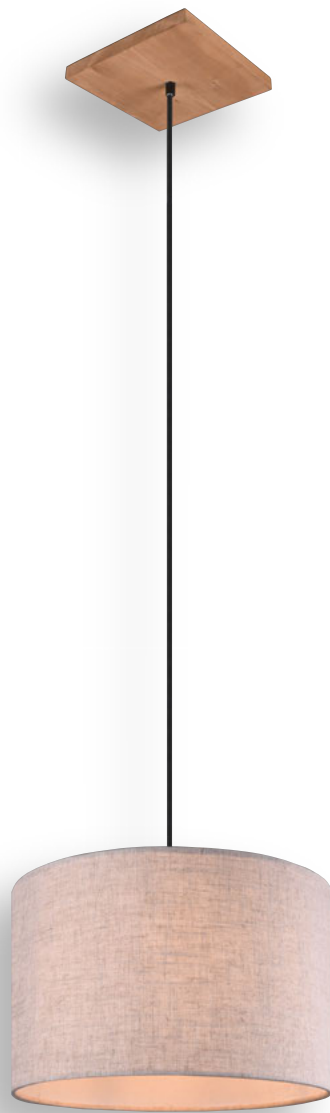

VINTAGE

## ELMAU

Holz, Stoffschirm · wood, fabric shade ·  
bois, abat-jour tissu · hout, Stoffen kap · mader, Pantalla de tela ·  
di legno, paralume in tessuto · lemn, abajur textil · puu, kangas varjostin ·  
drewno, Klosz z materiału

Ø 35 cm, ↓ 150 cm  
excl. 1 x E27, max. 60 W

302100130

↔ 100 x 20 cm, ↓ 150 cm  
excl. 4 x E27, max. 60 W

302100430

↓ 40 cm, Ø 18 cm  
excl. 1 x E14, max. 40 W

502100130